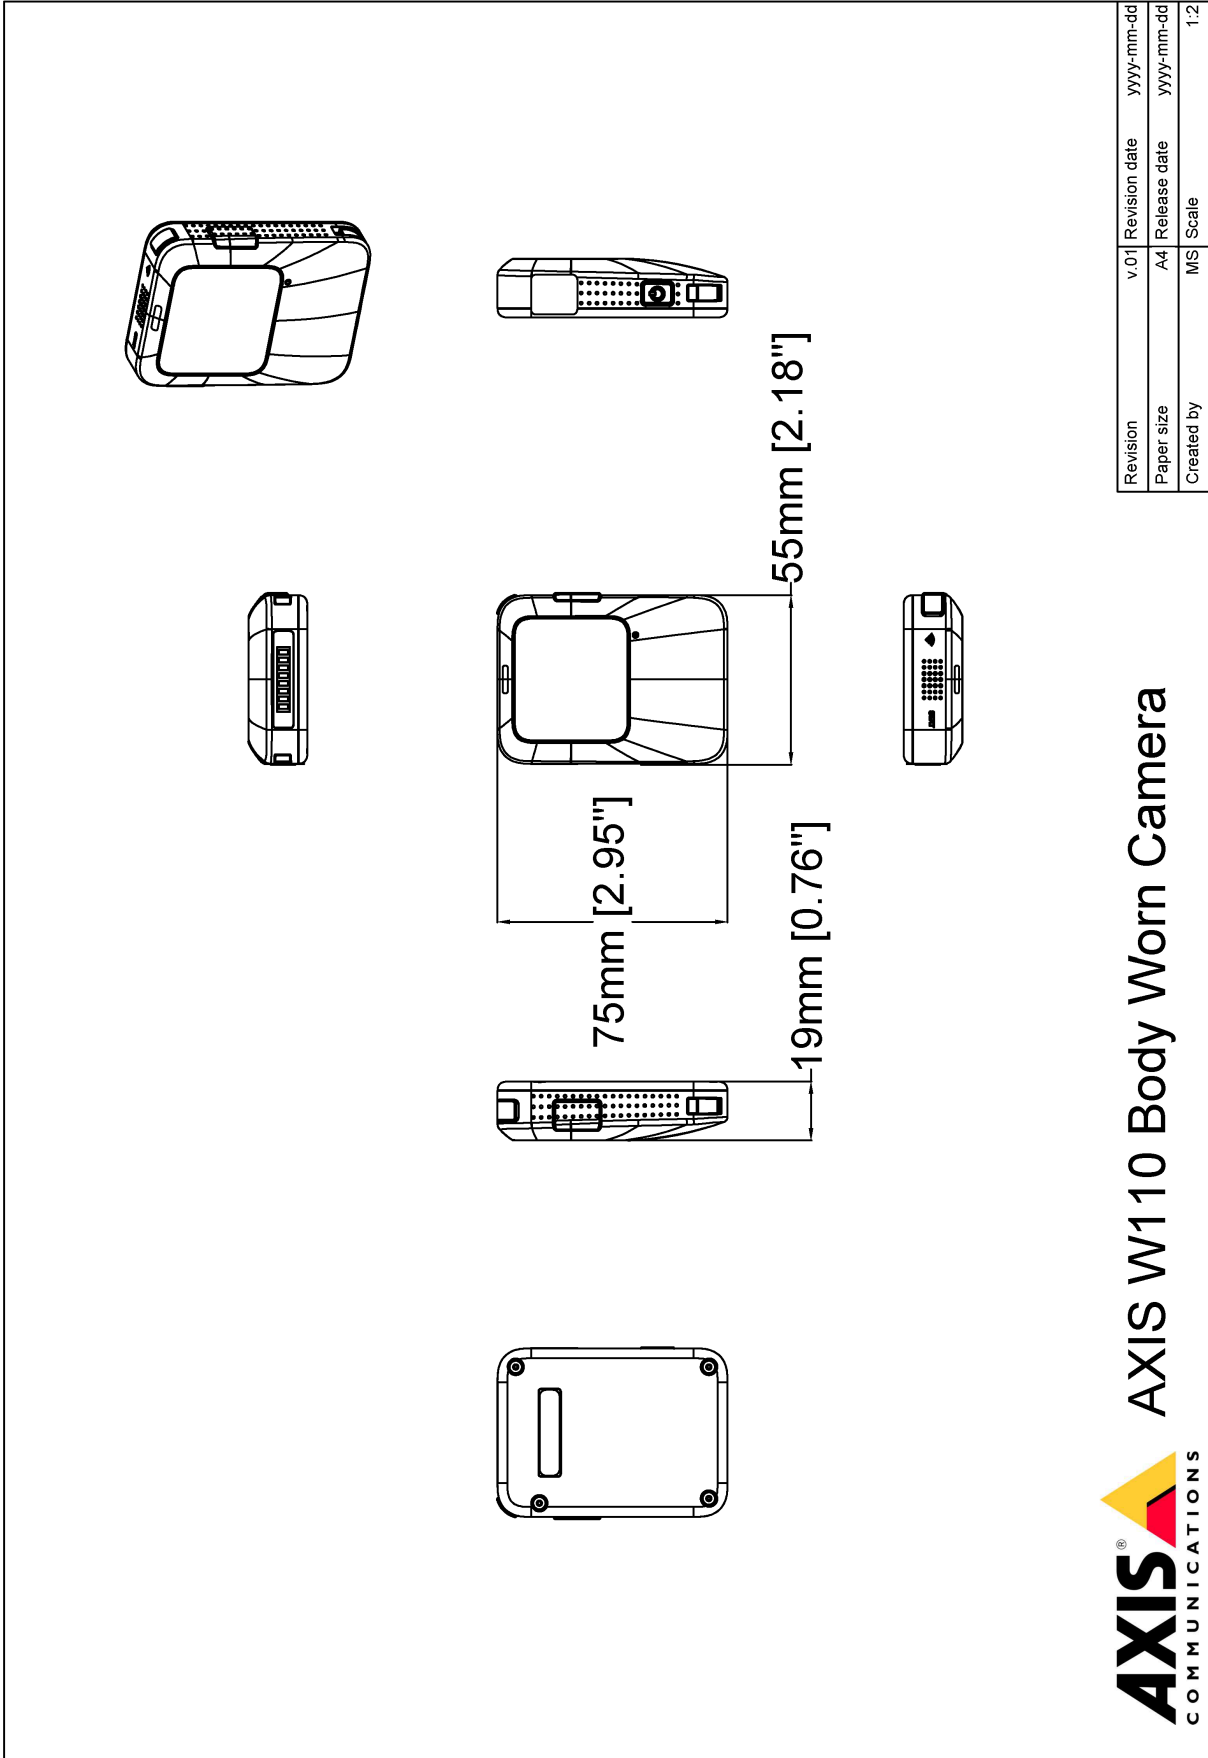

치수도

Revision	v.01	Revision date	yyyy-mm-dd
Paper size	A4	Release date	yyyy-mm-dd
Created by	MS	Scale	1:2

© 2023 Axis Communications

AXIS® COMMUNICATIONS

AXIS W110 Body Worn Camera

www.axis.com

©2023 - 2024 Axis Communications AB. AXIS COMMUNICATIONS, AXIS, ARTPEC 및 VAPIX는 각 관할 지역에서 Axis AB의 등록상표입니다. 모든 다른 상표는 각 소유주의 재산입니다. Axis는 사전 지 없이 수정할 권한이 있습니다.