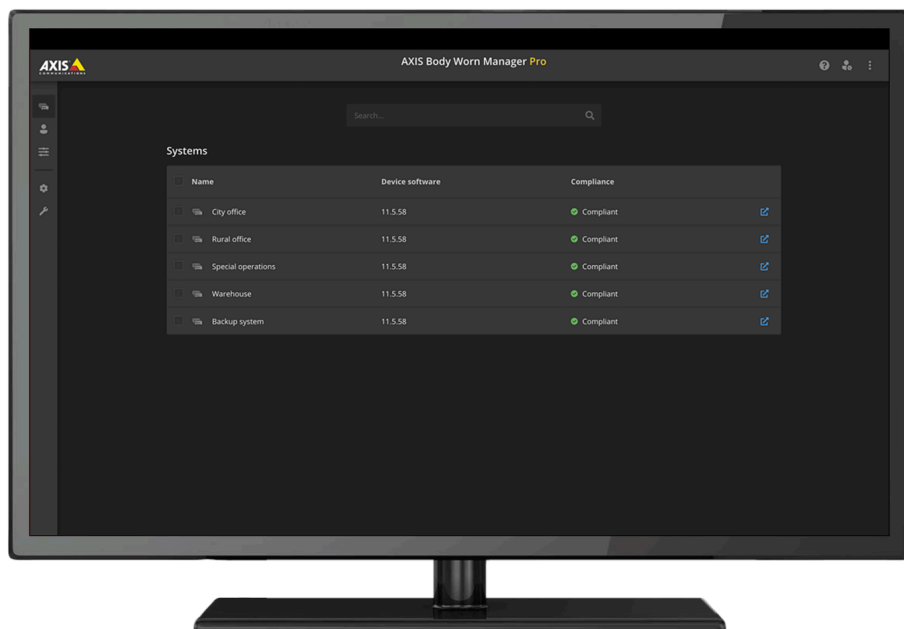

AXIS Body Worn Manager Pro

Zentrale Steuerung von Body Worn Systemen

AXIS Body Worn Manager Pro ist eine Windows®-Anwendung, mit der sich große, verteilte Body Worn Systeme einfach zentral verwalten und pflegen lassen. Es bietet eine Integration mit Microsoft® Active Directory, so dass die Benutzerdaten automatisch auf dem neuesten Stand gehalten werden. Mit AXIS Body Manager Worn Pro können Sie die strengsten Sicherheitsregeln und -vorschriften erfüllen: Sie können es in einem geschlossenen Netzwerk verwenden, es auf Ihrem eigenen Gelände hosten und sicherstellen, dass Ihr Body Worn System immer auf die neueste Version von AXIS OS aktualisiert wird, sobald diese verfügbar wird.

- > **Schnelle, kostengünstige Verwaltung**
- > **Effiziente standortübergreifende Upgrades**
- > **Integration von Microsoft Active Directory**
- > **Einfache, einmalige Einrichtung des Systems**