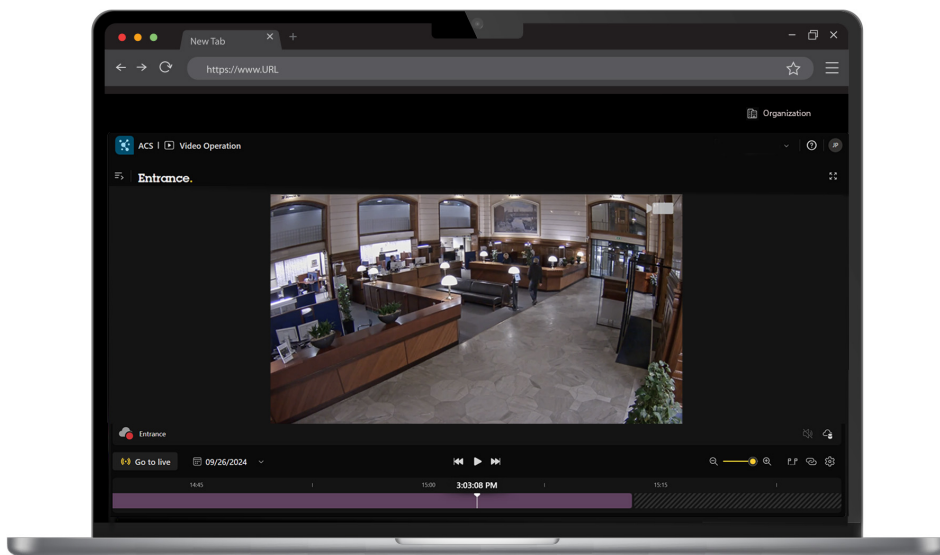

AXIS Camera Station Cloud Storage

クラウドでのビデオを保護

このアドオンサービスは、AXIS Camera Station Edgeの設置環境を補完し、クラウドでストレージを提供するので、プライマリストレージがダウンした場合でも、いつでも録画を利用できます。Axisのカメラに完璧に適合し、容易に導入できるこのサービスは、Axisによってフルに維持されます。データは選択したリージョンで暗号化されて保存され、2要素認証でパスワード保護されます。さらに、時間ベースのサブスクリプションでは、この継続的に更新されるサポートサービスを特定のカメラとセンサーで1年間使用する権利を購入できます。

- > オフサイトで録画を保護
- > 録画したビデオは必要なときに簡単に使用できます。
- > 選択したカメラ/センサーにクラウドを追加
- > マルチリージョンサポート
- > 720p解像度で30日間の保存期間