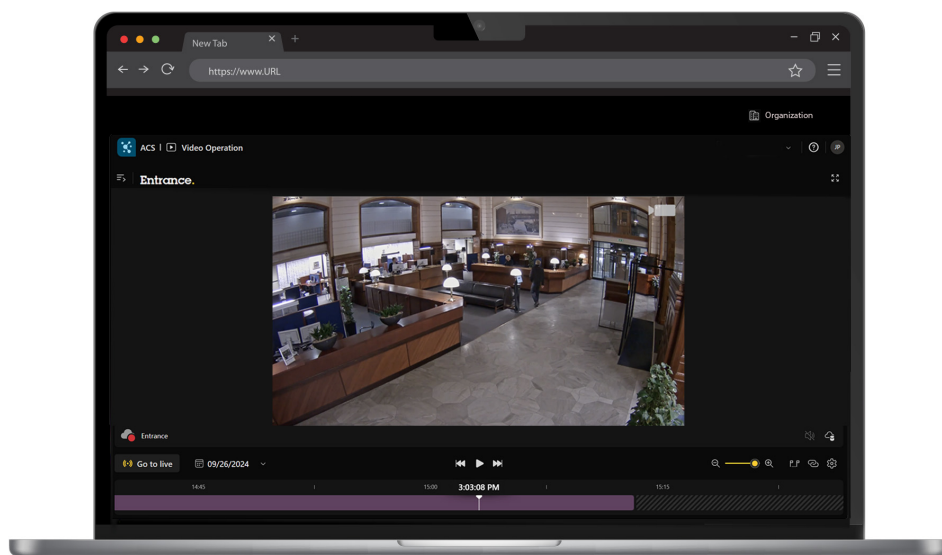

AXIS Camera Station Cloud Storage

Bezpieczny zapis obrazu w chmurze

Dodatkowa usługa uzupełnia instalację AXIS Camera Station Edge poprzez możliwość zapisu w chmurze, dzięki czemu nagrania są zawsze dostępne nawet w razie awarii głównej pamięci masowej. Usługa jest łatwa do wdrożenia, doskonale dopasowana do kamer Axis, a ponadto w pełni utrzymywana przez Axis. Dane są przechowywane w postaci zaszyfrowanej w wybranym regionie i chronione hasłem z uwierzytelnianiem dwuskładnikowym. Subskrypcja czasowa zapewnia ponadto uprawnienia do korzystania ze stale aktualizowanej i wspieranej przez producenta usługi przez cały rok dla wybranych kamer i przetworników.

AXIS Camera Station Cloud Storage

Zastosowanie

Obsługiwane produkty	AXIS Camera Station Edge Urządzenia z systemem operacyjnym AXIS OS 11.11 lub nowszym. Zgodne urządzenia podano na stronie https://www.axis.com/products/axis-companion#compatible-products .
Interfejs użytkownika	Aplikacja internetowa na stronie mysystems.axis.com
Zgodność z przepisami	Serwery danych spełniające regionalne wymogi prawne w zakresie prywatności
Administracja	Centralny dostęp na podstawie ról za pośrednictwem narzędzia AXIS Organization and Access Management Tool Uwierzytelnianie dwuskładnikowe za pośrednictwem konta My Axis
Strumieniowanie danych	obraz, dźwięk