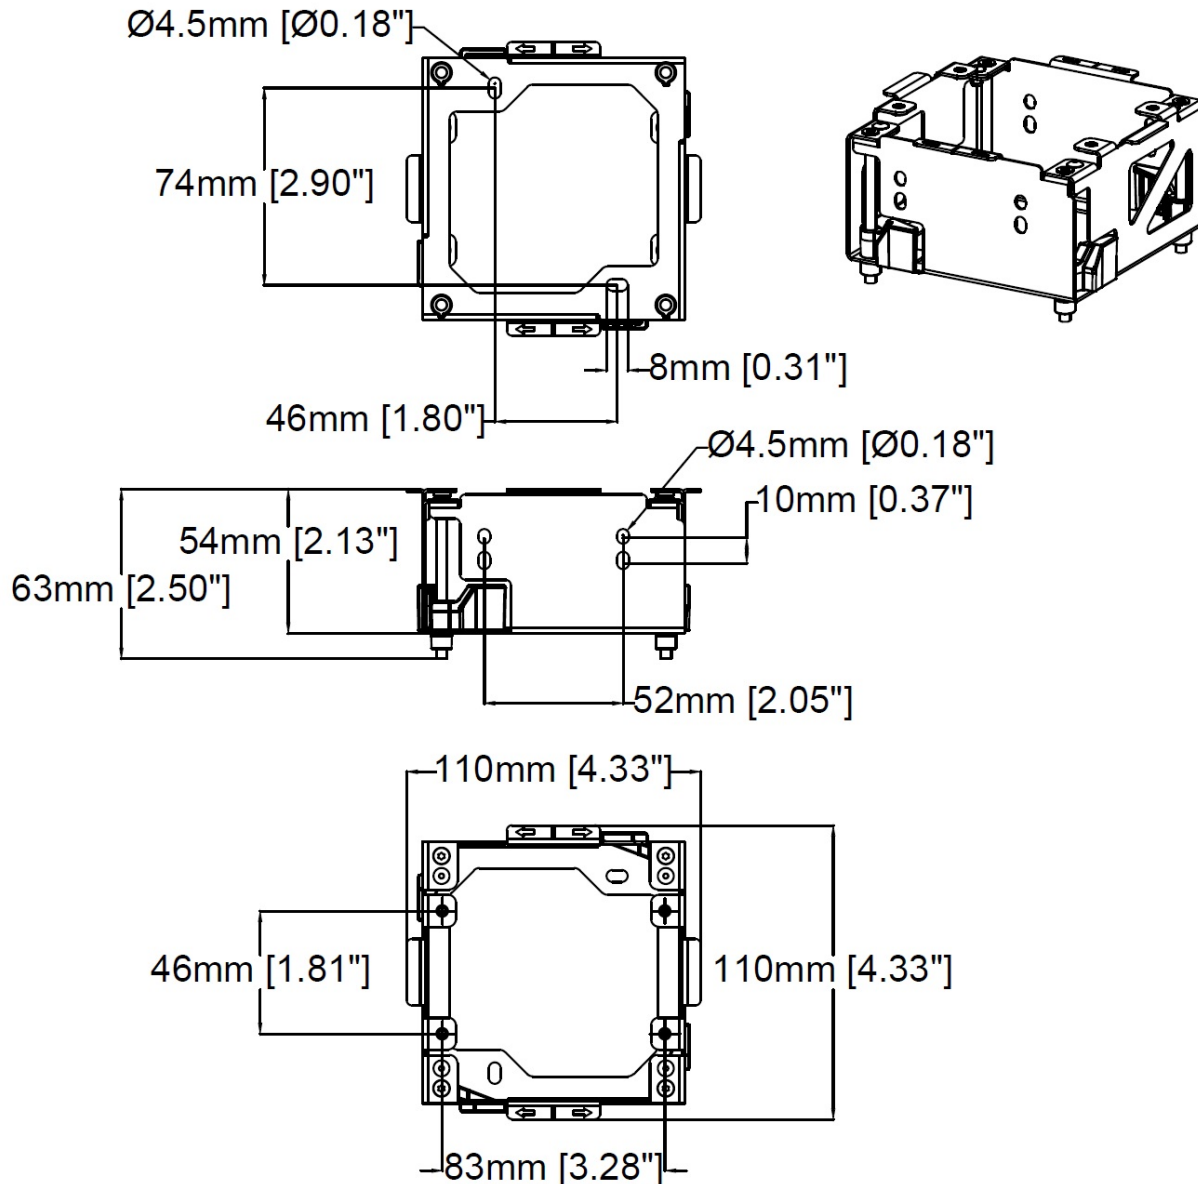

AXIS TI8202 Recessed Mount

Per un'installazione discreta

Supporto per montaggio a incasso che offre un'installazione ordinata di AXIS I8016-LVE Network Video Intercom. Varie opzioni di montaggio e cablaggio, insieme a una robusta costruzione, lo rendono adatto alla maggior parte delle situazioni e dei tipi di pareti.

- > [Installazione a parete in ambienti interni ed esterni](#)
- > [Per AXIS I8016-LVE Network Video Intercom](#)
- > [Installazione rapida e facile](#)

AXIS TI8202 Recessed Mount

Generale

Prodotti supportati	AXIS I8016-LVE Network Video Intercom
Montaggio	Con incasso a parete
Ambiente	Interni/Esterni

Alloggiamento	Lamiera, plastica Colore: metallo, nero
Peso	0,28 kg (0,62 libbre)
Accessori inclusi	Viti T10, guida all'installazione
Garanzia	garanzia di 3 anni, visitare axis.com/warranty

AXIS TI8202 Recessed Mount