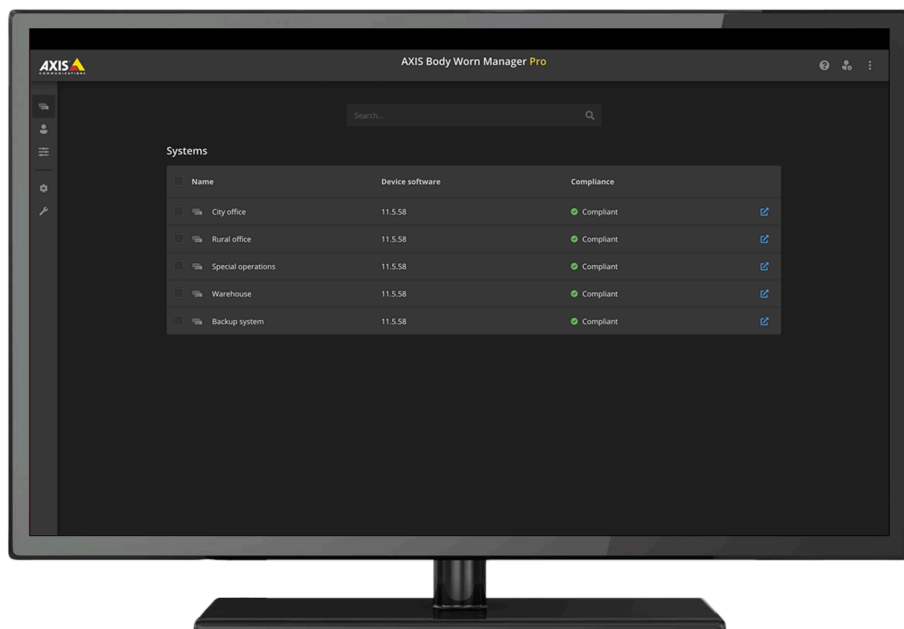

AXIS Body Worn Manager Pro

Control centralizado de sistemas corporales

AXIS Body Worn Manager Pro es una aplicación para Windows® que facilita la gestión y el mantenimiento centralizado de grandes sistemas corporales distribuidos de forma centralizada. Ofrece integración con Microsoft® Active Directory, por lo que la información de los usuarios se mantiene actualizada automáticamente. AXIS Body Manager Worn Pro permite cumplir las reglas y normas de seguridad más estrictas: Utilícelo en una red cerrada, alójele en sus propias instalaciones y asegúrese de que su sistema de uso corporal esté siempre actualizado a la última versión de AXIS OS en cuanto esté disponible.

- > **Gestión rápida y rentable**
- > **Actualizaciones eficientes en todos los centros**
- > **Integración con Active Directory de Microsoft**
- > **Fácil configuración única del sistema**

AXIS Body Worn Manager Pro

General

Dispositivos compatibles	Controlador del sistema AXIS W800
Acceso remoto	Aplicación web utilizando Google Chrome™
Configuración	Integración con Active Directory para el inicio de sesión y la gestión de usuarios
Licencias	Las licencias están disponibles como: Licencias de suscripción de 1 año. Una licencia por controlador de sistema.
Seguridad de red	Inscripción segura de controladores del sistema
Protocolos de red	HTTPS (aplicación web) TLS (controladores del sistema) LDAP con TLS (Active Directory)