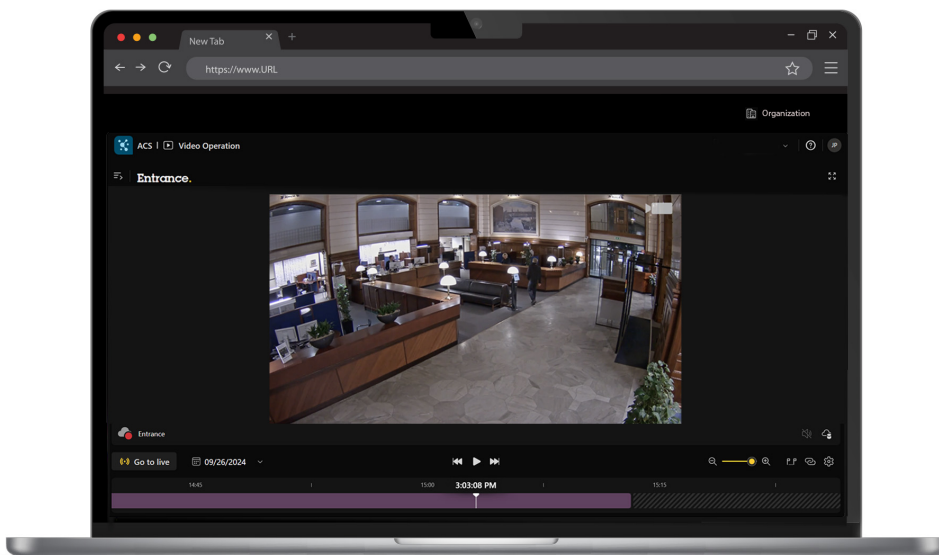

# AXIS Camera Station Cloud Storage

클라우드에서 비디오를 안전하게 보호

이 추가 서비스는 AXIS Camera Station Edge 설치를 보완하며, 클라우드에 스토리지를 제공하여 기본 스토리지가 작동하지 않을 경우에도 녹화물을 항상 사용할 수 있도록 합니다. Axis 카메라와 완벽하게 호환되며, 간편하게 배포할 수 있는 이 서비스는 Axis에서 완전히 유지 관리합니다. 데이터는 선택한 지역에 암호화된 상태로 저장되며, 2단계 인증을 통해 패스워드로 보호됩니다. 추가적으로, 기간 기반 구독을 통해 선택한 카메라와 센서에서 지속적으로 업데이트되고 지원되는 이 서비스를 1년간 사용할 수 있는 권리를 얻게 됩니다.

- > 사이트 외부에서 녹화물 보호
- > 녹화된 비디오를 필요할 때 쉽게 이용할 수 있음
- > 선택한 카메라/센서에 클라우드 추가
- > 다중 지역 지원
- > 720p 해상도에서 30일의 보존 기간