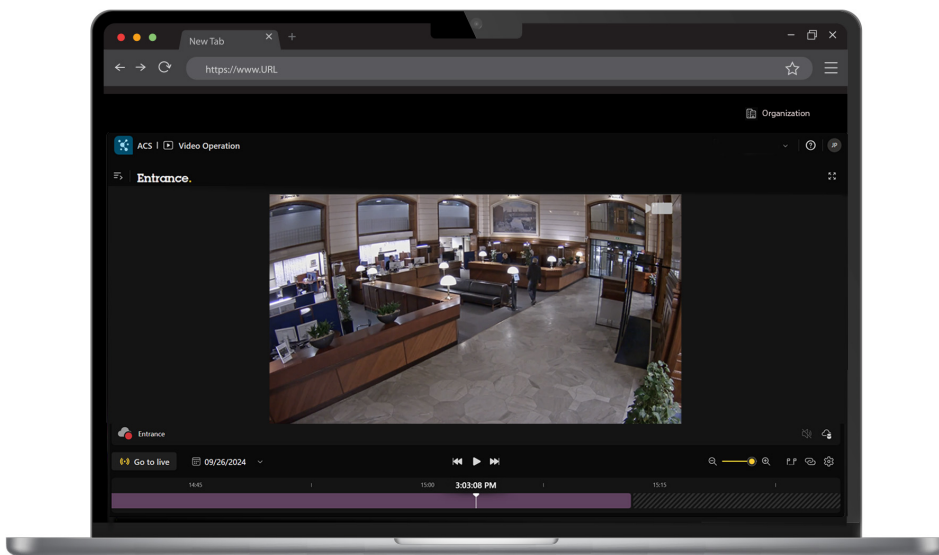

AXIS Camera Station Cloud Storage

클라우드에서 비디오를 안전하게 보호

추가 서비스는 AXIS Camera Station Edge 및 AXIS Camera Station Pro 설치를 보완하며, 클라우드에 스토리지를 제공하여 기본 스토리지가 작동하지 않을 경우에도 녹화물을 항상 사용할 수 있도록 합니다. Axis 카메라와 완벽하게 호환되며, 간편하게 배포할 수 있는 이 서비스는 Axis에서 완전히 유지 관리합니다. 데이터는 선택한 지역에 암호화된 상태로 저장되며, 2단계 인증을 통해 패스워드로 보호됩니다. 추가적으로, 기간 기반 구독을 통해 선택한 카메라와 센서에서 지속적으로 업데이트되고 지원되는 이 서비스를 1년간 사용할 수 있는 권리를 얻게 됩니다.

- > 사이트 외부에서 녹화물 보호
- > 녹화된 비디오를 필요할 때 쉽게 이용할 수 있음
- > 선택한 카메라/센서에 클라우드 추가
- > 다중 지역 지원
- > 720p 해상도에서 30일의 보존 기간

AXIS Camera Station Cloud Storage

애플리케이션

지원되는 제품 AXIS Camera Station Edge
AXIS Camera Station Pro
AXIS OS 11.11 이상이 설치된 장치.
www.axis.com/products/axis-camera-station-cloud-storage#compatible-products를 참조하십시오.