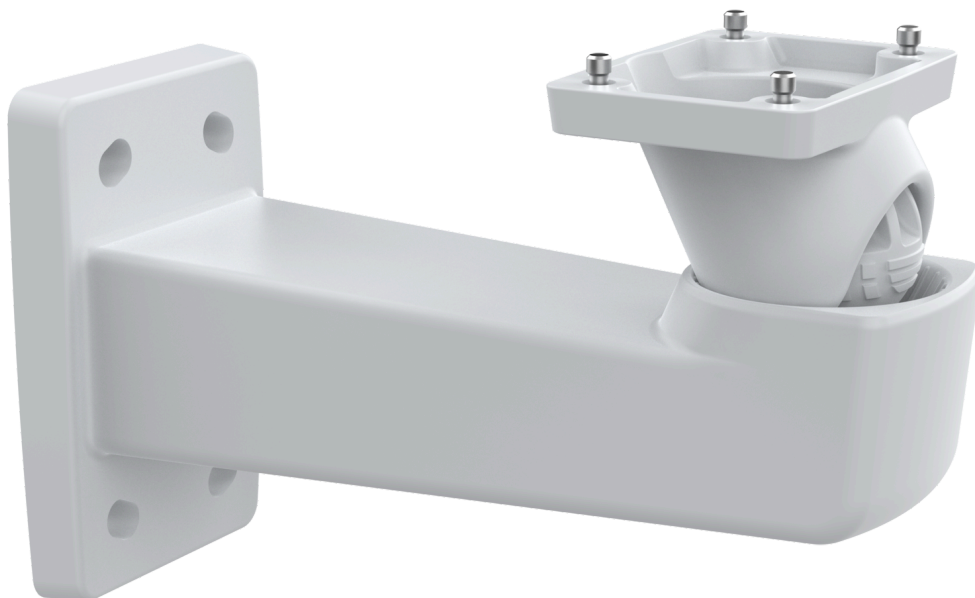

AXIS TQ1003-E Wall Mount

屋外の固定ボックス型カメラおよびハウジング用

非常に堅牢なアルミニウム製の回転式壁面用マウントで、Axisのすべての屋外向け固定ボックス型カメラとハウジングに対応しています。NEMA 4X基準の耐腐食性テスト済み、UL Listed認証、IK10規格適合。AXIS T94R01P Conduit Back Boxと併用すると、イーサネットケーブルをケーブル保護パイプ/電線管に通して、壁に沿って(左または右から)配線することができます。

- > 非常に堅牢な壁面用マウント
- > 回転式
- > 柔軟なケーブル配線
- > IK10規格適合
- > アルミニウム

AXIS TQ1003-E Wall Mount

概要	
対応製品	互換性のある製品の一覧については、 axis.com/products/axis-tq1003-e-wall-mount#compatible-products を参照
最大荷重	7 kg (15.4 lb)
角度	パン: $\pm 100^\circ$ チルト+10° ~-65° 回転: $\pm 5^\circ$
環境	屋内および屋外対応
ケーブル配線	内部
素材	パウダーコーティング済みクロメートアルミニウム カラー: 白 NCS S 1002-B
サステナビリティ	PVC不使用
認証	環境

	IEC/EN 60529 IP66/67、IEC/EN 62262 IK10、 NEMA 250 Type 4X
寸法	製品全体の寸法については、このデータシートの寸法図を参照してください。 有効投影面積 (EPA): 0.011 m ² (0.118 ft ²)
重量	695 g (1.5 lb)
パッケージ内容	壁面用マウント、インストールガイド
必須アクセサリ	TORX® T30ビット
保証	3年保証については、 axis.com/warranty を参照