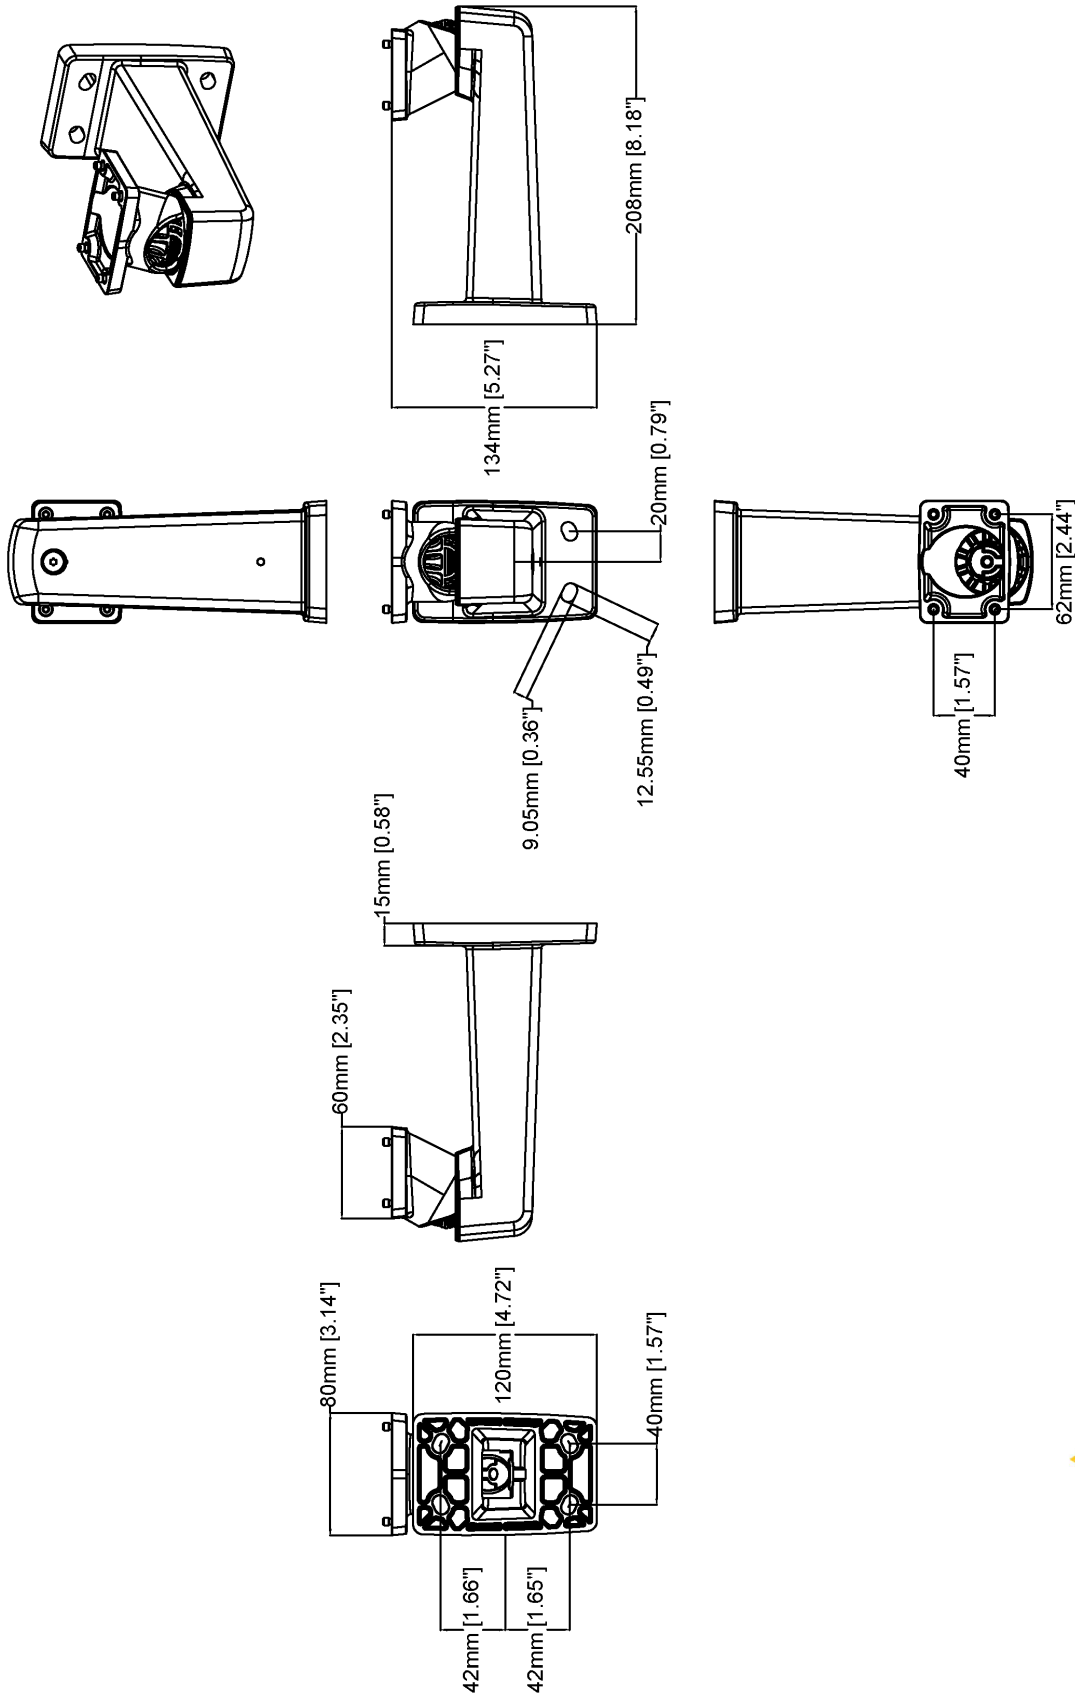

AXIS TQ1003-E Wall Mount

屋外の固定ボックス型カメラおよびハウジング用

非常に堅牢なアルミニウム製の回転式壁面用マウントで、Axisのすべての屋外向け固定ボックス型カメラとハウジングに対応しています。NEMA 4X基準の耐腐食性テスト済み、UL Listed認証、IK10規格適合。AXIS T94R01P Conduit Back Boxと併用すると、イーサネットケーブルをケーブル保護パイプ/電線管に通して、壁に沿って(左または右から)配線することができます。

- > 非常に堅牢な壁面用マウント
- > 回転式
- > 柔軟なケーブル配線
- > IK10規格適合
- > アルミニウム

AXIS TQ1003-E Wall Mount

概要	
対応製品	互換性のある製品の一覧については、 axis.com/products/axis-tq1003-e-wall-mount#compatible-products を参照
最大荷重	7 kg (15.4 lb)
角度	パン: $\pm 100^\circ$ チルト+10° ~-65° 回転: $\pm 5^\circ$
環境	屋内および屋外対応
ケーブル配線	内部
素材	パウダーコーティング済みクロメートアルミニウム カラー: 白 NCS S 1002-B
サステナビリティ	PVC不使用
認証	環境

	IEC/EN 60529 IP66/67、IEC/EN 62262 IK10、 NEMA 250 Type 4X
寸法	製品全体の寸法については、このデータシートの寸法図を参照してください。 有効投影面積 (EPA): 0.011 m ² (0.118 ft ²)
重量	695 g (1.5 lb)
パッケージ内容	壁面用マウント、インストールガイド
必須アクセサリ	TORX® T30ビット
保証	3年保証については、 axis.com/warranty を参照

寸法図面

Revision	v.02	Revision date	2022-12-01
Paper size	A4	Release date	2022-12-01
Created by	MS	Scale	1:4

© 2022 Axis Communications

AXIS TQ1003-E Wall Mount

www.axis.com