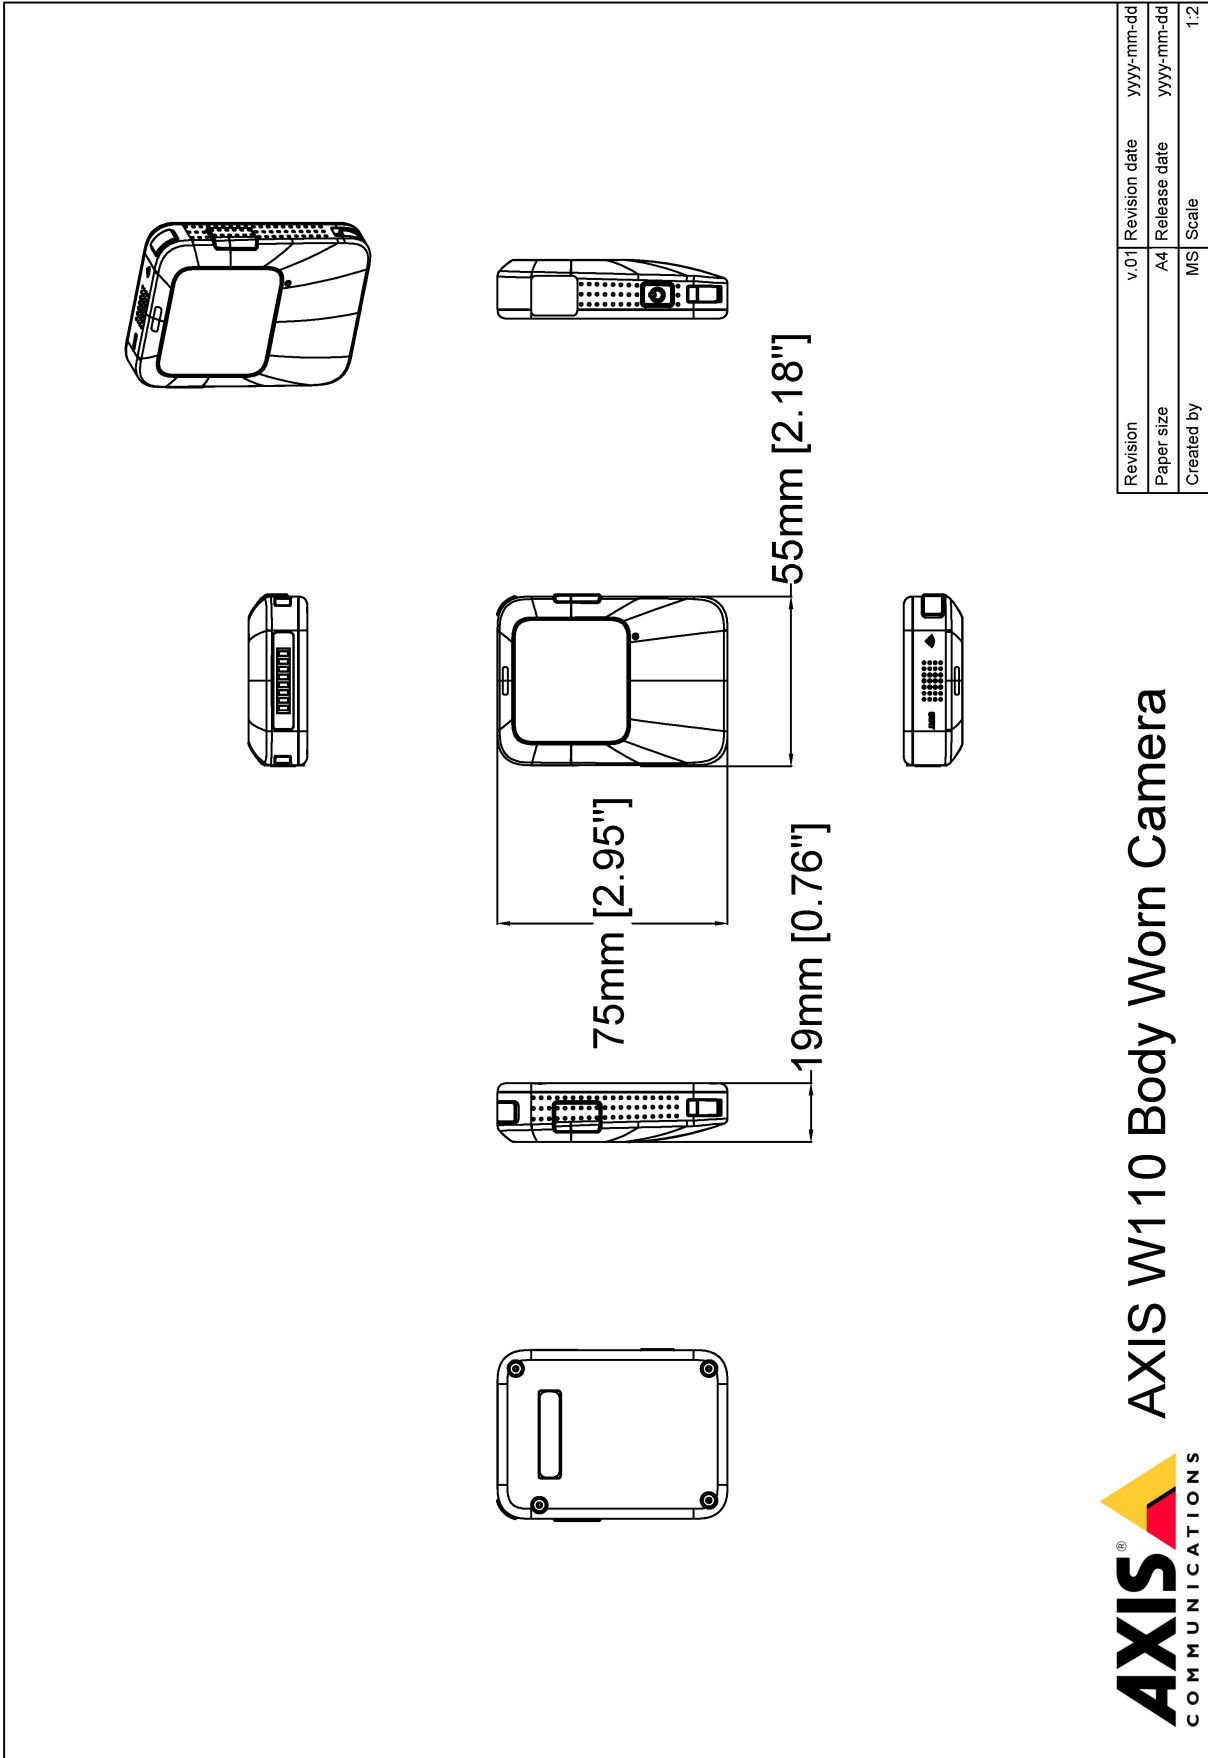

Esquemas de dimensiones

© 2023 Axis Communications

AXIS COMMUNICATIONS
www.axis.com
AXIS W110 Body Worn Camera