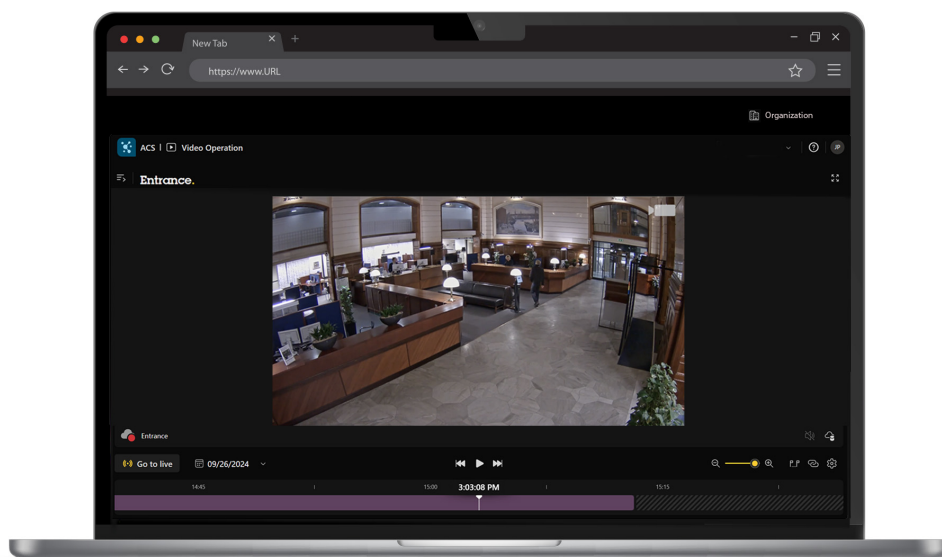

AXIS Camera Station Cloud Storage

Protégez vos vidéos dans le nuage

Ce service complémentaire à vos installations AXIS Camera Station Edge et Pro offre un stockage dans le nuage, de sorte que vos enregistrements sont toujours disponibles, même si votre stockage principal est en panne. Parfaitement adapté aux caméras Axis, ce service facile à déployer est entièrement maintenu par Axis. Les données sont stockées de manière cryptée dans la région sélectionnée et protégées par un mot de passe avec une authentification à deux facteurs. En outre, un abonnement à durée déterminée vous donne le droit d'utiliser ce service mis à jour en permanence et bénéficiant d'une assistance pendant un an sur des caméras et des capteurs sélectionnés.

- > [Sauvegardez vos enregistrements hors site](#)
- > [La vidéo enregistrée est facilement disponible en cas de besoin](#)
- > [Ajouter le nuage aux caméras/capteurs sélectionnés](#)
- > [Soutien multirégional](#)
- > [Durée de conservation de 30 jours avec une résolution de 720p](#)