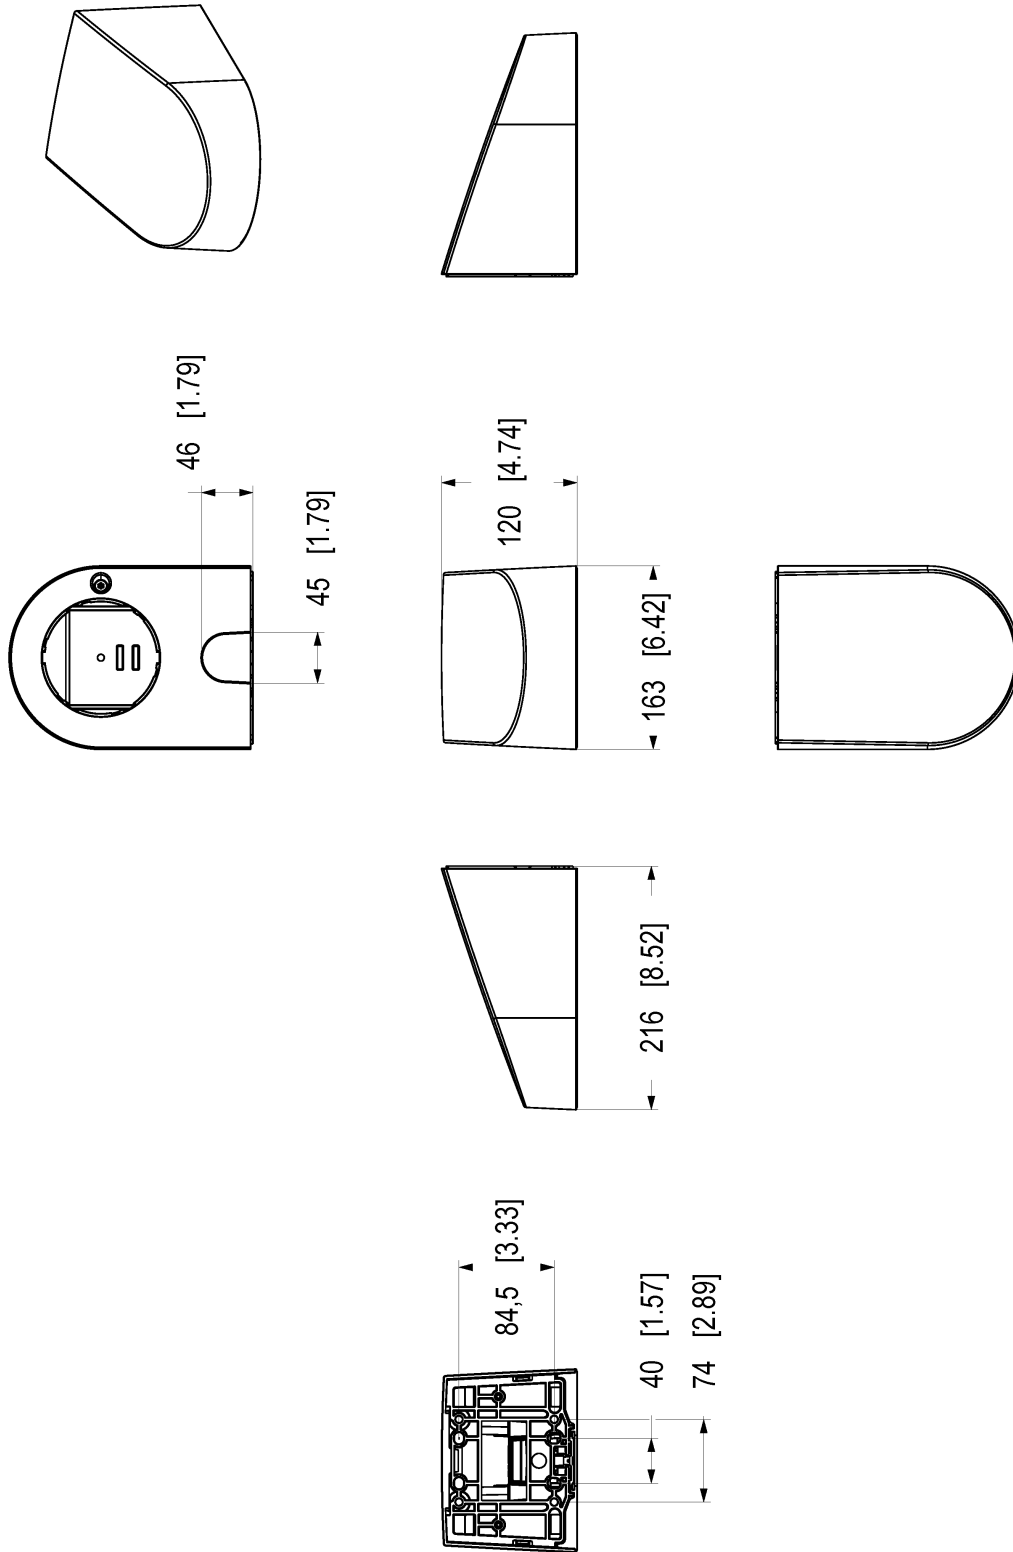

Dimensions in mm [inch]

Date	Version	Scale
2024 Dec-19	M1.2	1:4
3225578		
3225578	A3	1(1)

AXIS TP3005-E Wall Mount