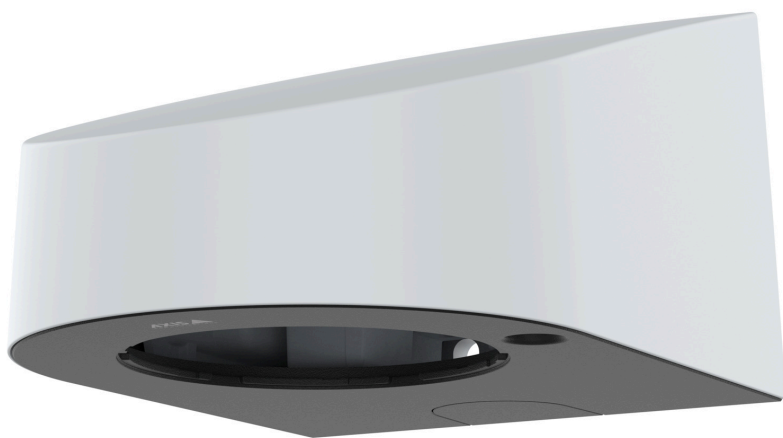

## AXIS TP3005-E Wall Mount

Dyskretna konstrukcja do instalacji na zewnątrz budynków

AXIS TP3005-E Wall Mount to lekka, uniwersalna osłona przeciwdeszczowa, zestaw do montażu wiszącego i uchwyt ścienny, które umożliwią estetyczny, montaż kamer z serii AXIS M32-LVE i AXIS P32-LVE/LV na zewnątrz budynków bez konieczności stosowania dodatkowych zestawów do montażu wiszącego. Uchwyt idealnie wtapia się w ścianę.

# AXIS TP3005-E Wall Mount