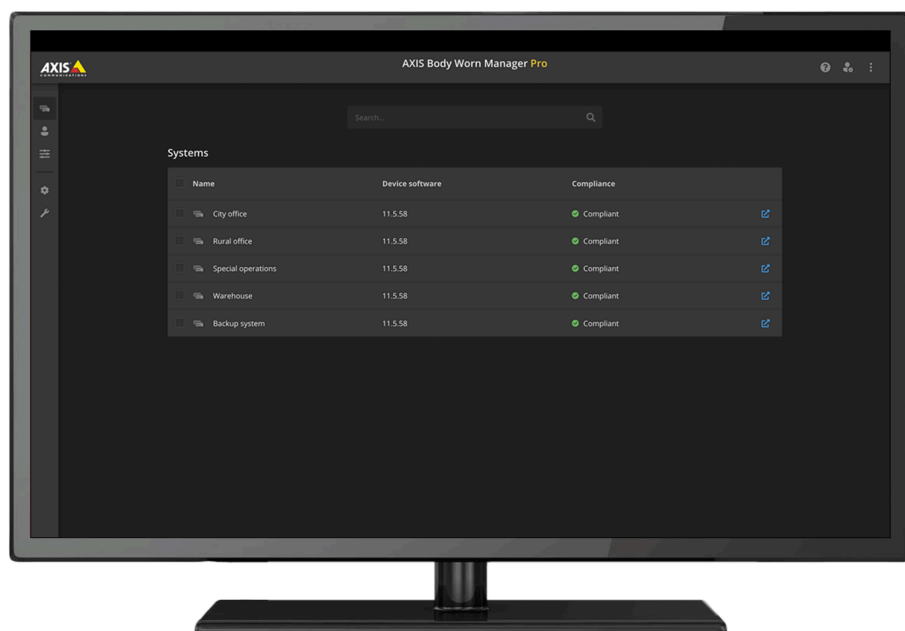

AXIS Body Worn Manager Pro

装着式システムの一元管理

AXIS Body Worn Manager ProはWindows® アプリケーションで、大規模な分散型装着式システムの一元的な管理と保守を容易にします。AXIS Body Manager Worn Proは、Microsoft® Active Directoryと統合されているため、ユーザー情報は自動的に最新の状態に保たれます。AXIS Body Manager Worn Proを使用すると、最も厳しいセキュリティルールや規制に準拠できます。閉じられたネットワークで使用したり、自社内でホストしたりすることができ、装着式システムを常に最新のAXIS OSリリースに確実に更新できます。

- > 迅速でコストパフォーマンスの高い管理
- > 拠点間の効率的なアップグレード
- > Microsoft Active Directory統合
- > 簡単な1回限りのシステム設定