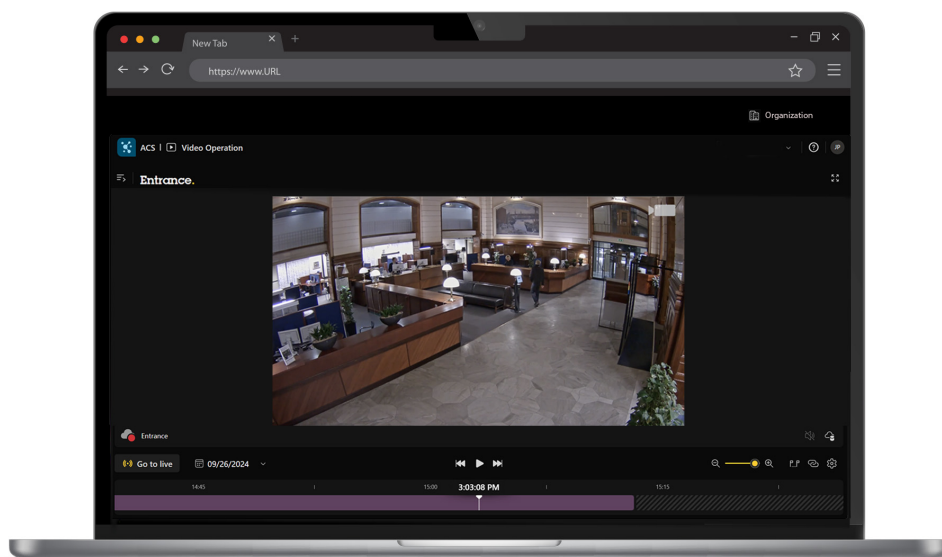

AXIS Camera Station Cloud Storage

Protégez vos vidéos dans le nuage

Ce service complémentaire à vos installations AXIS Camera Station Edge offre un stockage dans le nuage, de sorte que vos enregistrements sont toujours disponibles, même si votre stockage principal est en panne. Parfaitement adapté aux caméras Axis, ce service facile à déployer est entièrement maintenu par Axis. Les données sont stockées de manière cryptée dans la région sélectionnée et protégées par un mot de passe avec une authentification à deux facteurs. En outre, un abonnement à durée déterminée vous donne le droit d'utiliser ce service mis à jour en permanence et bénéficiant d'une assistance pendant un an sur des caméras et des capteurs sélectionnés.

- > [Sauvegardez vos enregistrements hors site](#)
- > [La vidéo enregistrée est facilement disponible en cas de besoin](#)
- > [Ajouter le nuage aux caméras/capteurs sélectionnés](#)
- > [Soutien multirégional](#)
- > [Durée de conservation de 30 jours avec une résolution de 720p](#)