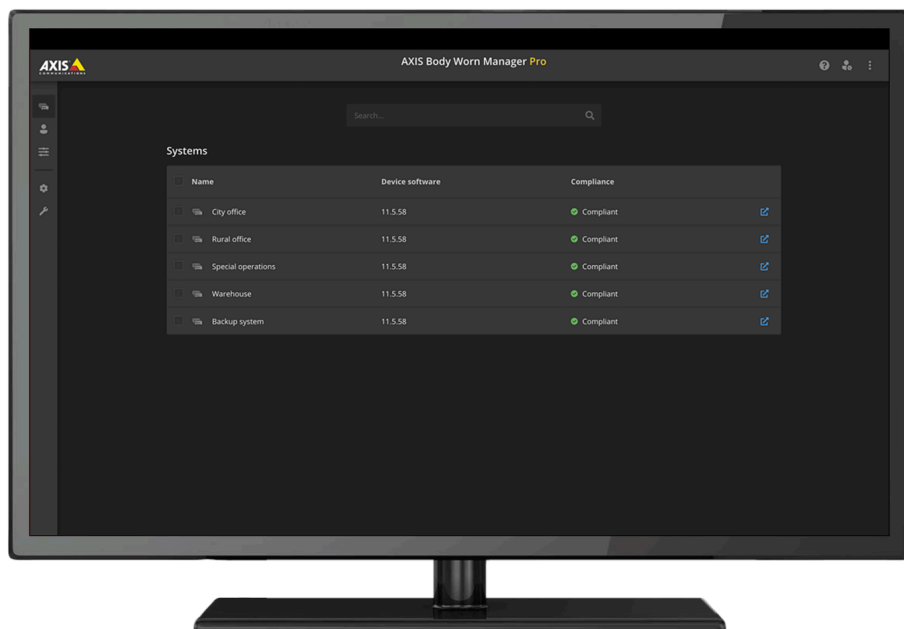

AXIS Body Worn Manager Pro

Control centralizado de sistemas corporales

AXIS Body Worn Manager Pro es una aplicación para Windows[®] que facilita la gestión y el mantenimiento centralizado de grandes sistemas corporales distribuidos de forma centralizada. Ofrece integración con Microsoft[®] Active Directory, por lo que la información de los usuarios se mantiene actualizada automáticamente. AXIS Body Manager Worn Pro permite cumplir las reglas y normas de seguridad más estrictas: Utilícelo en una red cerrada, alójele en sus propias instalaciones y asegúrese de que su sistema de uso corporal esté siempre actualizado a la última versión de AXIS OS en cuanto esté disponible.

- > **Gestión rápida y rentable**
- > **Actualizaciones eficientes en todos los centros**
- > **Integración con Active Directory de Microsoft**
- > **Fácil configuración única del sistema**

AXIS Body Worn Manager Pro

General

Dispositivos compatibles	Controlador del sistema AXIS W800
Acceso remoto	Aplicación web utilizando Google Chrome™
Configuración	Integración con Active Directory para el inicio de sesión y la gestión de usuarios
Licencias	Las licencias están disponibles como: Licencias de suscripción de 1 año. Una licencia por controlador de sistema.
Seguridad de red	Inscripción segura de controladores del sistema
Protocolos de red	HTTPS (aplicación web) TLS (controladores del sistema) LDAP con TLS (Active Directory)