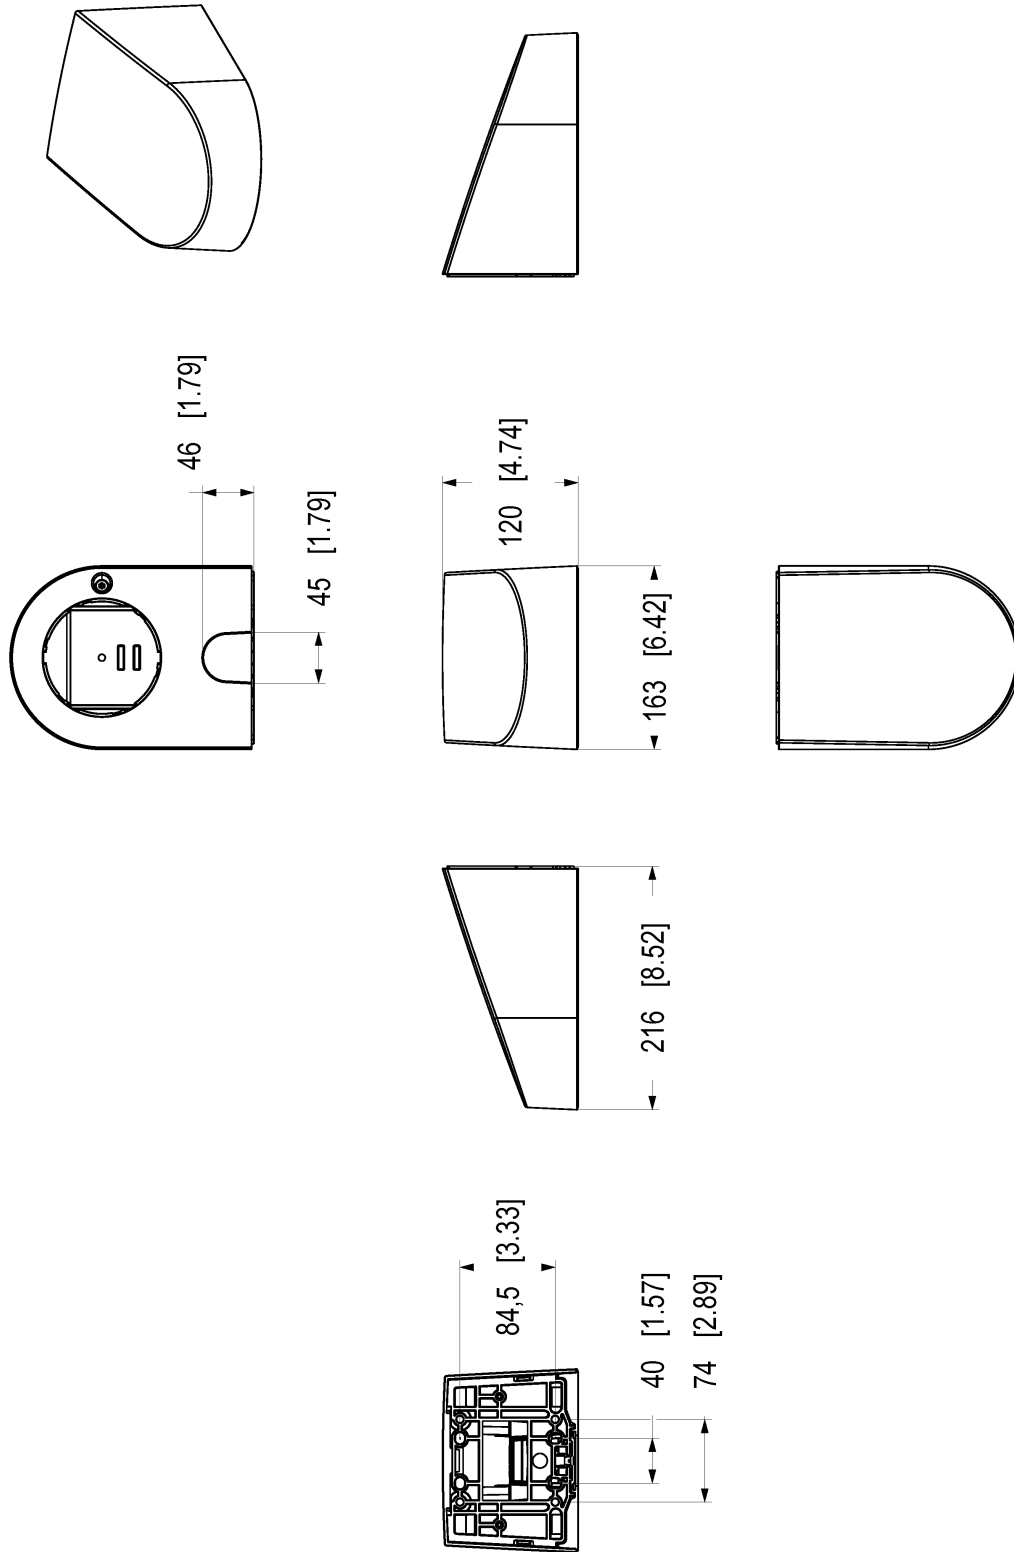

Dimensions in mm [inch]			
Date	Version	Scale	Sheet
2024 Dec-19	M1.2	1:4	1(1)
3225578		A3	

AXIS TP3005-E Wall Mount