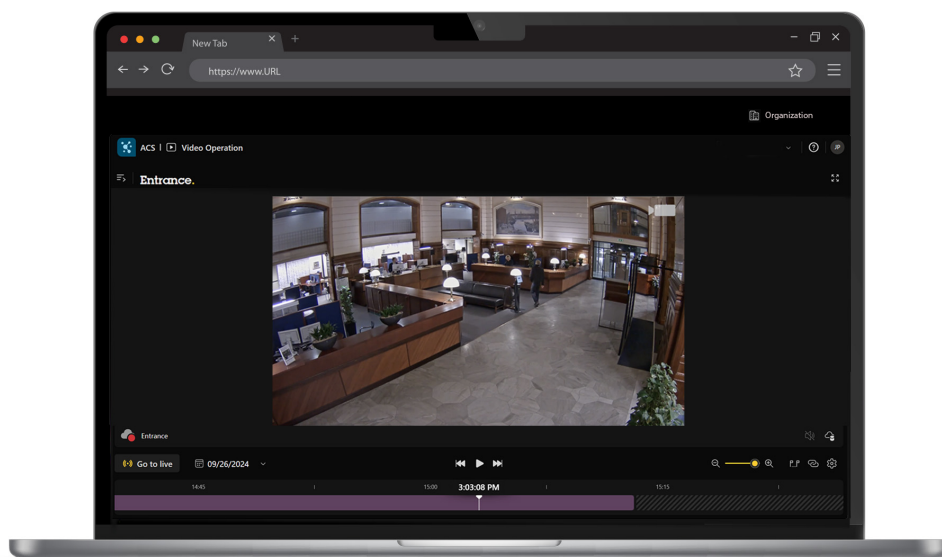

AXIS Camera Station Cloud Storage

クラウドでのビデオを保護

このアドオンサービスは、AXIS Camera Station EdgeおよびProの設置環境を補完し、クラウドでストレージを提供するので、プライマリストレージがダウンした場合でも、いつでも録画を利用できます。Axisのカメラに完璧に適合し、容易に導入できるこのサービスは、Axisによってフルに維持されます。データは選択したリージョンで暗号化されて保存され、2要素認証でパスワード保護されます。さらに、時間ベースのサブスクリプションでは、この継続的に更新されるサポートサービスを特定のカメラとセンサーで1年間使用する権利を購入できます。

- > オフサイトで録画を保護
- > 録画したビデオは必要なときに簡単に使用できます。
- > 選択したカメラ/センサーにクラウドを追加
- > マルチリージョンサポート
- > 720p解像度で30日間の保存期間

AXIS Camera Station Cloud Storage

アプリケーション		音声	
サポート対象製品	AXIS Camera Station Edge AXIS Camera Station Pro AXIS OS 11.11以降を搭載した装置。 www.axis.com/products/axis-camera-station-cloud-storage#compatible-products をご覧ください。	音声エンコーディング	AAC
ユーザーインターフェイス	mysystems.axis.com 上のWebアプリケーション	システム機能	連続録画 ネットワーク停止に対応する製品固有のストリームバッファ
コンプライアンス	個人の完全性に関する地域の規制要件をサポートするデータサーバー	録画再生	録画済みビデオへのアクセス タイムライン表示 音声ミュート
管理	AXIS Organization and Access Management Toolによる一元化された役割ベースのアクセス My Axisによる2要素認証	概要	
データストリーミング	ビデオ、音声	ストレージ	30日間の保存期間
サイバーセキュリティ	保存データの暗号化: AES-128ビット 転送時の暗号化: TLSv1.2	システム推奨	カメラセンサー1台につき最低2 Mビット/秒のインターネットアクセス
ビデオ		ライセンス	カメラセンサー1台につき1年間のサブスクリプションライセンス
ビデオ圧縮	H.264 (MPEG-4 Part 10/AVC) 720p @ 15 fps		