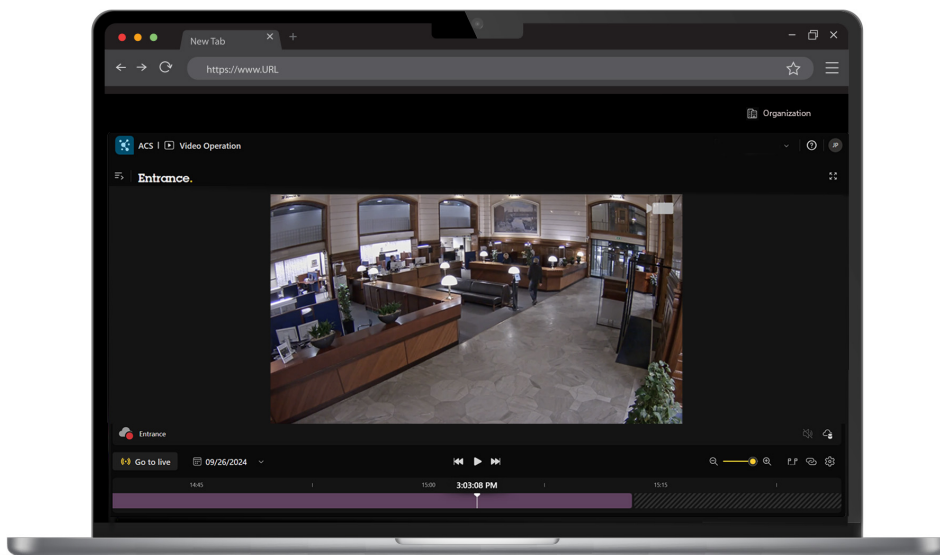

AXIS Camera Station Cloud Storage

Proteja seu vídeo na nuvem

Esse serviço adicional complementa as instalações do AXIS Camera Station Edge e Pro, oferecendo armazenamento na nuvem, para que suas gravações estejam sempre disponíveis, mesmo se o armazenamento principal estiver inativo. Perfeitamente compatível com as câmeras Axis, esse serviço fácil de implantar é totalmente mantido pela Axis. Os dados são armazenados criptografados na região selecionada e protegidos por senha com autenticação de dois fatores. Além disso, uma assinatura com base no tempo lhe dá o direito de usar esse serviço continuamente atualizado e com suporte por um ano em câmeras e sensores selecionados.

- > **Proteja suas gravações fora do local**
- > **A gravação de vídeo fica facilmente disponível quando necessário**
- > **Adicionar nuvem a câmeras/sensores selecionados**
- > **Suporte multirregional**
- > **Tempo de retenção de 30 dias com resolução de 720p**

AXIS Camera Station Cloud Storage

Aplicação

Produtos com suporte AXIS Camera Station Edge
AXIS Camera Station Pro
Dispositivos com AXIS OS 11.11 ou superior. Consulte www.axis.com/products/axis-camera-station-cloud-storage#compatible-products.