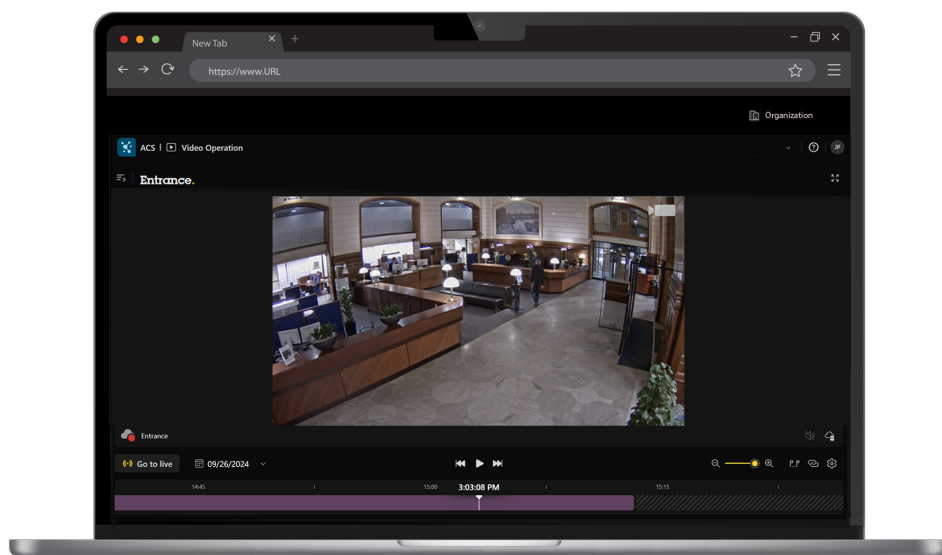

AXIS Camera Station Cloud Storage

Schützen Sie Ihr Video in der Cloud

Dieser Zusatzdienst ergänzt Ihre AXIS Camera Station Edge Installationen und bietet Speicher in der Cloud, so dass Ihre Aufzeichnungen immer verfügbar sind, selbst wenn Ihr primärer Speicher ausfällt. Dieser leicht einzurichtende Service ist perfekt auf Axis Kameras abgestimmt und wird von Axis vollständig gewartet. Die Daten werden verschlüsselt in der ausgewählten Region gespeichert und sind durch ein Kennwort mit Zwei-Faktor-Authentifizierung geschützt. Mit einem zeitlich begrenzten Abonnement erwerben Sie zusätzlich das Recht, diesen ständig aktualisierten, unterstützten Service ein Jahr lang für ausgewählte Kameras und Sensoren zu nutzen.

AXIS Camera Station Cloud Storage

Anwendung

Unterstützte Produkte	AXIS Camera Station Edge Geräte mit AXIS OS 11.11 oder höher. Siehe https://www.axis.com/de-de/products/axis-companion#compatible-products .
Benutzeroberfläche	Webanwendung auf mysystems.axis.com
Compliance	Datenserver für länderspezifische Datenschutzbestimmungen
Verwaltung	Zentralisierter rollenbasierter Zugriff über das AXIS Organization and Access Management Tool Zwei-Faktor-Authentifizierung über My Axis
Datenstreaming	Video, Audio