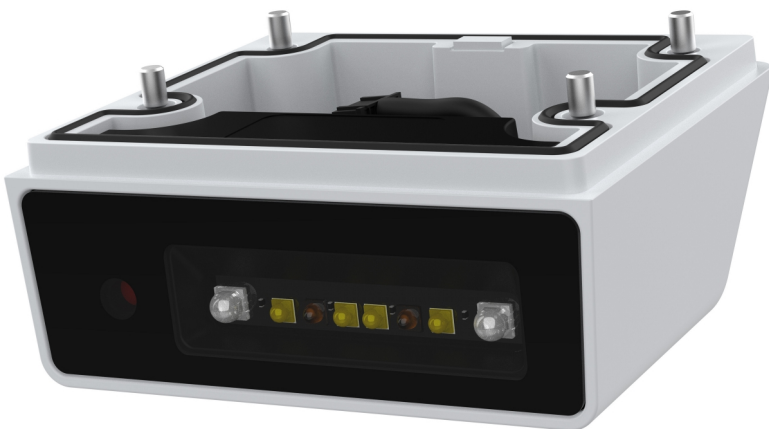

## AXIS TQ1902-E IR Illuminator Kit

야간 감시를 위한 전력 효율적인 IR 및 백색 LED

이 옵션 IR 및 백색 LED 키트 액세서리는 실외 AXIS P13 Box Camera 및 AXIS Q16 Box Camera에 적합하도록 설계되었습니다. 어둠 속에서 비용 효율적인 감시를 가능하게 하며, 전력 효율적이고 수명이 긴 850nm IR LED(도달 범위 50m(164피트))와 백색 LED를 포함합니다. 이 IP66, IP67 및 IK10 등급 IR 키트는 카메라에 쉽게 부착하고 전원을 공급할 수 있습니다. AXIS Q1656-LE 및 AXIS Q1656-BLE에 미리 장착되어 제공됩니다.

- > IR 범위 최대 50m(164ft)
- > 전력 효율적인 850nm IR 및 백색 LED
- > 쉬운 설치
- > 카메라에 의해 구동

## AXIS TQ1902-E IR Illuminator Kit

<b>지원되는 제품</b>	AXIS P1375-E Network Camera AXIS P1377-LE Network Camera AXIS P1378-LE Network Camera AXIS Q1656-BE Box Camera AXIS Q1656-BLE Box Camera AXIS Q1656-LE Box Camera	<b>승인</b>	<b>EMC</b> CISPR 35, EN 50121-4, EN 55032 Class A, EN 55035, EN 61000-3-2, EN 61000-3-3, EN 61000-6-1, EN 61000-6-2, FCC Part 15 Subpart B Class A, ICES-3(A)/NMB-3(A), IEC 62236-4, KS C 9832 Class A, KS C 9835, RCM AS/NZS CISPR 32 Class A, VCCI Class A
<b>유형</b>	전력 효율이 높고 수명이 긴 850nm IR LED 및 화이트 LED 콤보가 탑재된 OptimizedIR	<b>안전</b>	IEC/EN/UL 60598-1, IEC/EN/UL 60950-22, IS 13252, EN 62471
<b>각도</b>	120°	<b>환경</b>	IEC 60068-2-1, IEC 60068-2-2, IEC 60068-2-6, IEC 60068-2-14, IEC 60068-2-27, IEC 60068-2-78, IEC/EN 60529 IP66/IP67, IEC/EN 62262 IK10, NEMA 250 Type 4X, NEMA TS 2(2.2.7-2.2.9), ISO 21207(Method B)
<b>거리</b>	850nm IR LED: 장면에 따라 50m(164ft) 이상 범위 화이트 LED: 장면에 따라 25m(82ft) 이상 범위	<b>작동 조건</b>	-40°C ~ 60°C (-40°F ~ 140°F) NEMA TS 2(2.2.7)에 따른 최고 온도: 74°C(165°F) <b>극한 온도 제어:</b> -40°C(-40°F)에서 작동 습도 10 ~ 100% RH(응축)
<b>전원</b>	5.3V, 일반 8W, 최대 10.7W	<b>스토리지 조건</b>	-40°C ~ 65°C(-40°F~149°F) 습도 5 ~ 95% RH(비응축)
<b>환경</b>	실외용	<b>크기</b>	100 x 40 x 80mm(3.9 x 1.6 x 3.1인치)
<b>케이스</b>	알루미늄 및 폴리카보네이트(창)	<b>무게</b>	285g(0.63lb)
		<b>보증</b>	3년 보증에 대해서는 <a href="http://axis.com/warranty">axis.com/warranty</a> 참조