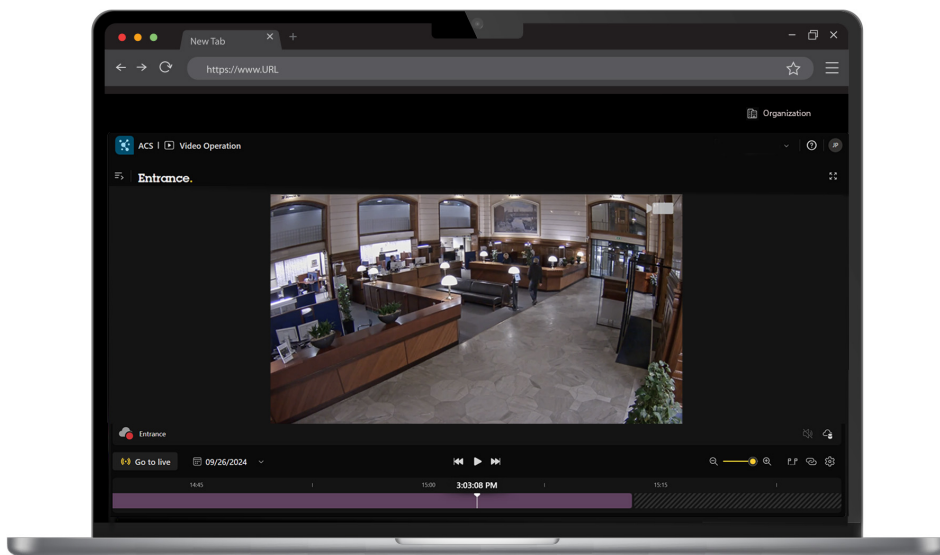

AXIS Camera Station Cloud Storage

Proteja seu vídeo na nuvem

Esse serviço adicional complementa as instalações do AXIS Camera Station Edge, oferecendo armazenamento na nuvem, para que suas gravações estejam sempre disponíveis, mesmo se o armazenamento principal estiver inativo. Perfeitamente compatível com as câmeras Axis, esse serviço fácil de implantar é totalmente mantido pela Axis. Os dados são armazenados criptografados na região selecionada e protegidos por senha com autenticação de dois fatores. Além disso, uma assinatura com base no tempo lhe dá o direito de usar esse serviço continuamente atualizado e com suporte por um ano em câmeras e sensores selecionados.

- > **Proteja suas gravações fora do local**
- > **A gravação de vídeo fica facilmente disponível quando necessário**
- > **Adicionar nuvem a câmeras/sensores selecionados**
- > **Suporte multirregional**
- > **Tempo de retenção de 30 dias com resolução de 720p**

AXIS Camera Station Cloud Storage

Aplicação

Produtos compatíveis AXIS Camera Station Edge
Dispositivos com AXIS OS 11.11 ou superior. Consulte <https://www.axis.com/products/axis-companion#compatible-products>.