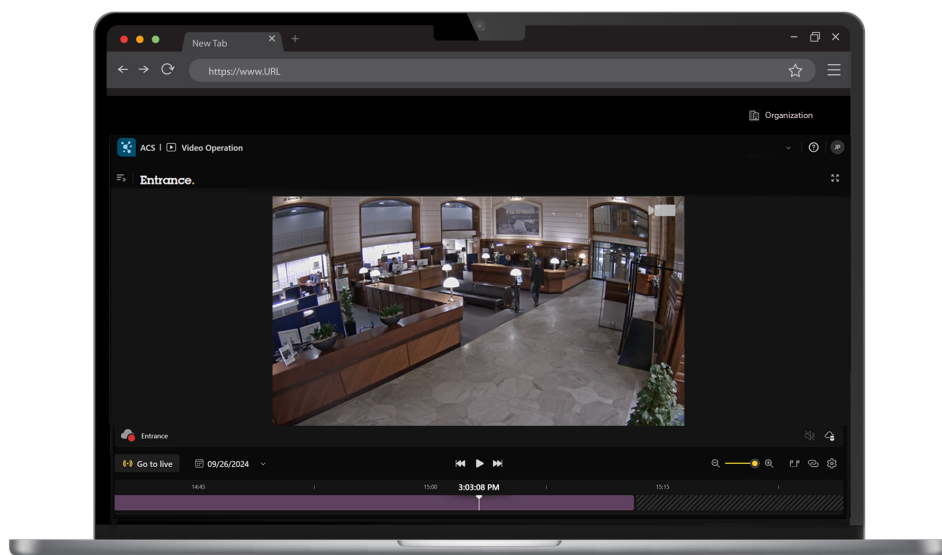

AXIS Camera Station Cloud Storage

Bezpieczny zapis obrazu w chmurze

Ta usługa dodatkowa uzupełnia instalacje AXIS Camera Station Edge i Pro przez możliwość przechowywania materiału w chmurze, dzięki czemu nagrania są zawsze dostępne nawet w razie awarii głównej pamięci masowej. Usługa jest łatwa do wdrożenia, doskonale dopasowana do kamer Axis, a ponadto w pełni utrzymywana przez Axis. Dane są przechowywane w postaci zaszyfrowanej w wybranym regionie i chronione hasłem z uwierzytelnianiem dwuskładnikowym. Subskrypcja czasowa zapewnia ponadto uprawnienia do korzystania ze stale aktualizowanej i wspieranej przez producenta usługi przez cały rok dla wybranych kamer i przetworników.

AXIS Camera Station Cloud Storage

Aplikacja

Obsługiwane produkty AXIS Camera Station Edge
AXIS Camera Station Pro
Urządzenia z systemem operacyjnym AXIS OS 11.11 lub nowszym. Zobacz www.axis.com/products/axis-camera-station-cloud-storage#compatible-products.