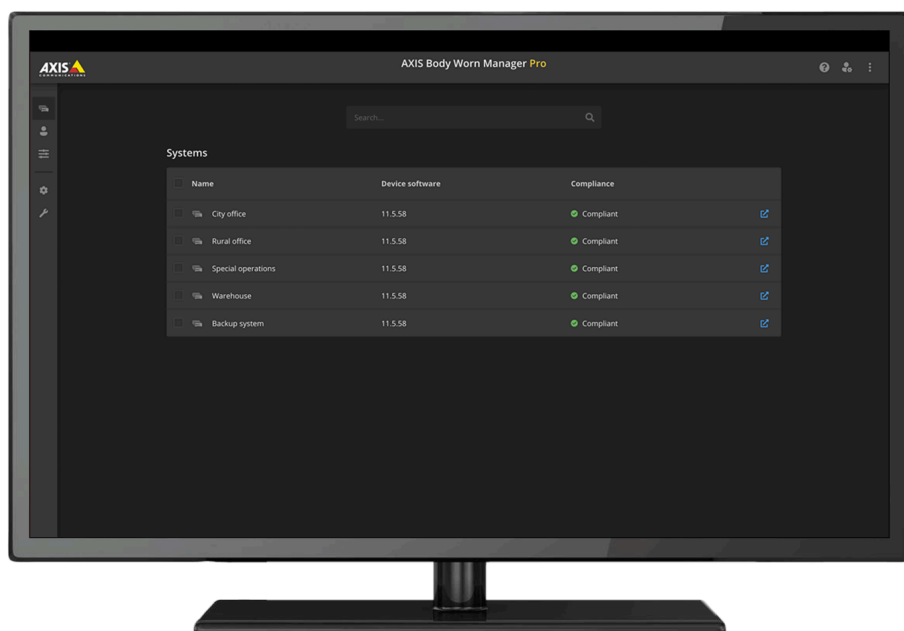

AXIS Body Worn Manager Pro

装着式システムの一元管理

AXIS Body Worn Manager ProはWindows® アプリケーションで、大規模な分散型装着式システムの一元的な管理と保守を容易にします。AXIS Body Manager Worn Proは、Microsoft® Active Directoryと統合されているため、ユーザー情報は自動的に最新の状態に保たれます。AXIS Body Manager Worn Proを使用すると、最も厳しいセキュリティルールや規制に準拠できます。閉じられたネットワークで使用したり、自社内でホストしたりすることができ、装着式システムを常に最新のAXIS OSリリースに確実に更新できます。

- > 迅速でコストパフォーマンスの高い管理
- > 拠点間の効率的なアップグレード
- > Microsoft Active Directory統合
- > 簡単な1回限りのシステム設定