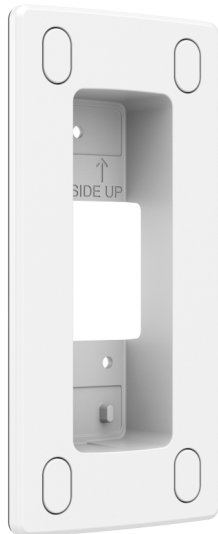

AXIS A8105-E Flush Mount

눈에 띄지 않는 매립형 마운트용

AXIS A8105-E Flush Mount는 실내외 벽면 모두에 AXIS A8105-E Network Video Door Station을 로우 프로파일로 장착할 수 있는 매립형 알루미늄 마운트입니다. 도어 스테이션과 동일한 시각적 디자인과 컬러는 신중하고 전문적인 설치를 제공합니다. 매립형 마운트는 장착 나사를 숨기는 나사 덮개와 함께 제공되어 세련된 외관을 더욱 향상시킵니다.

- > 벽 설치용
- > 코팅된 알루미늄 바디
- > 실내/실외 설치
- > AXIS A8105-E Network Video Door Station에 적합

AXIS A8105-E Flush Mount

일반

지원 제품 AXIS A8105-E Network Video Door Station

마운팅 벽 매립형

설치환경 실외용/실내용

케이스 알루미늄
컬러: White NCS S 1002-B

무게 0.25kg(0.55lb)

포함 액세서리 나사 커버, Resitorx 나사 TR 20, 설치 가이드

보증 3년 보증에 대해서는 axis.com/warranty 참조

AXIS A8105-E Flush Mount

환경적 책임: axis.com/environmental-responsibility