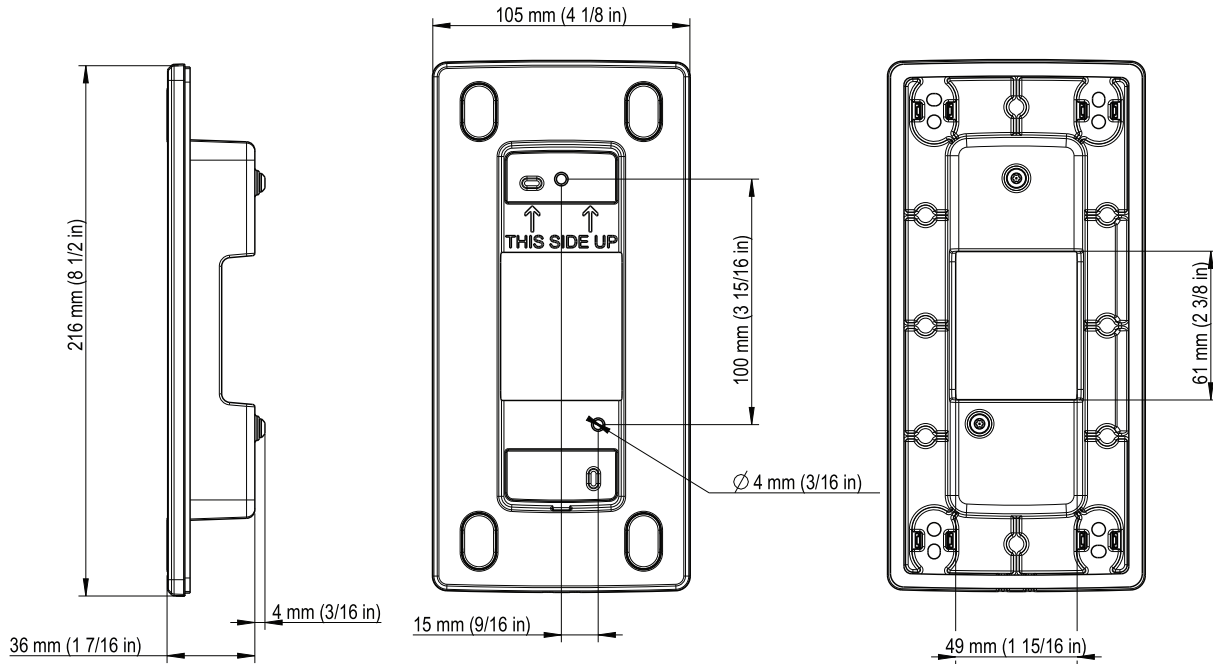

AXIS A8105-E Flush Mount

눈에 띄지 않는 매립형 마운트용

AXIS A8105-E Flush Mount는 실내외 벽면 모두에 AXIS A8105-E Network Video Door Station을 로우 프로파일로 장착할 수 있는 매립형 알루미늄 마운트입니다. 도어 스테이션과 동일한 시각적 디자인과 컬러는 신중하고 전문적인 설치를 제공합니다. 매립형 마운트는 장착 나사를 숨기는 나사 덮개와 함께 제공되어 세련된 외관을 더욱 향상시킵니다.

- > 벽 설치용
- > 코팅된 알루미늄 바디
- > 실내/실외 설치
- > AXIS A8105-E Network Video Door Station에 적합

AXIS A8105-E Flush Mount

일반

지원 제품 AXIS A8105-E Network Video Door Station

마운팅 벽 매립형

설치환경 실외용/실내용

케이스 알루미늄
컬러: White NCS S 1002-B

무게 0.25kg(0.55lb)

포함 액세서리 나사 커버, Resitorx 나사 TR 20, 설치 가이드

보증 3년 보증에 대해서는 axis.com/warranty 참조

AXIS A8105-E Flush Mount

환경적 책임: axis.com/environmental-responsibility