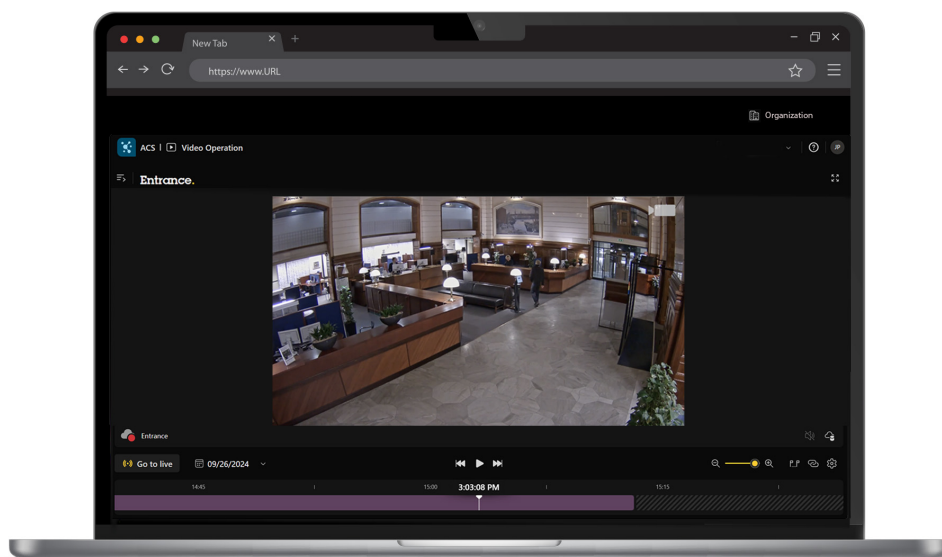

AXIS Camera Station Cloud Storage

Proteja sus vídeos en la nube

Este servicio adicional complementa sus instalaciones de AXIS Camera Station Edge ofreciendo el almacenamiento en la nube, para que sus grabaciones estén siempre disponibles, incluso si su almacenamiento principal no funciona. Perfectamente adaptado a las cámaras Axis, este servicio fácil de implantar disfruta del mantenimiento completo de Axis. Los datos se almacenan cifrados en la región seleccionada y protegidos por contraseña con autenticación de doble factor. Además, una suscripción por tiempo le da derecho a utilizar este servicio de asistencia, constantemente actualizado, durante un año en cámaras y sensores seleccionados.

- > [Proteja sus grabaciones fuera de sus instalaciones](#)
- > [El vídeo grabado estará fácilmente disponible cuando lo necesite](#)
- > [Añada la nube a las cámaras/sensores seleccionados](#)
- > [Soporte técnico, asistencia multirregional](#)
- > [30 días de retención con 720p de resolución](#)