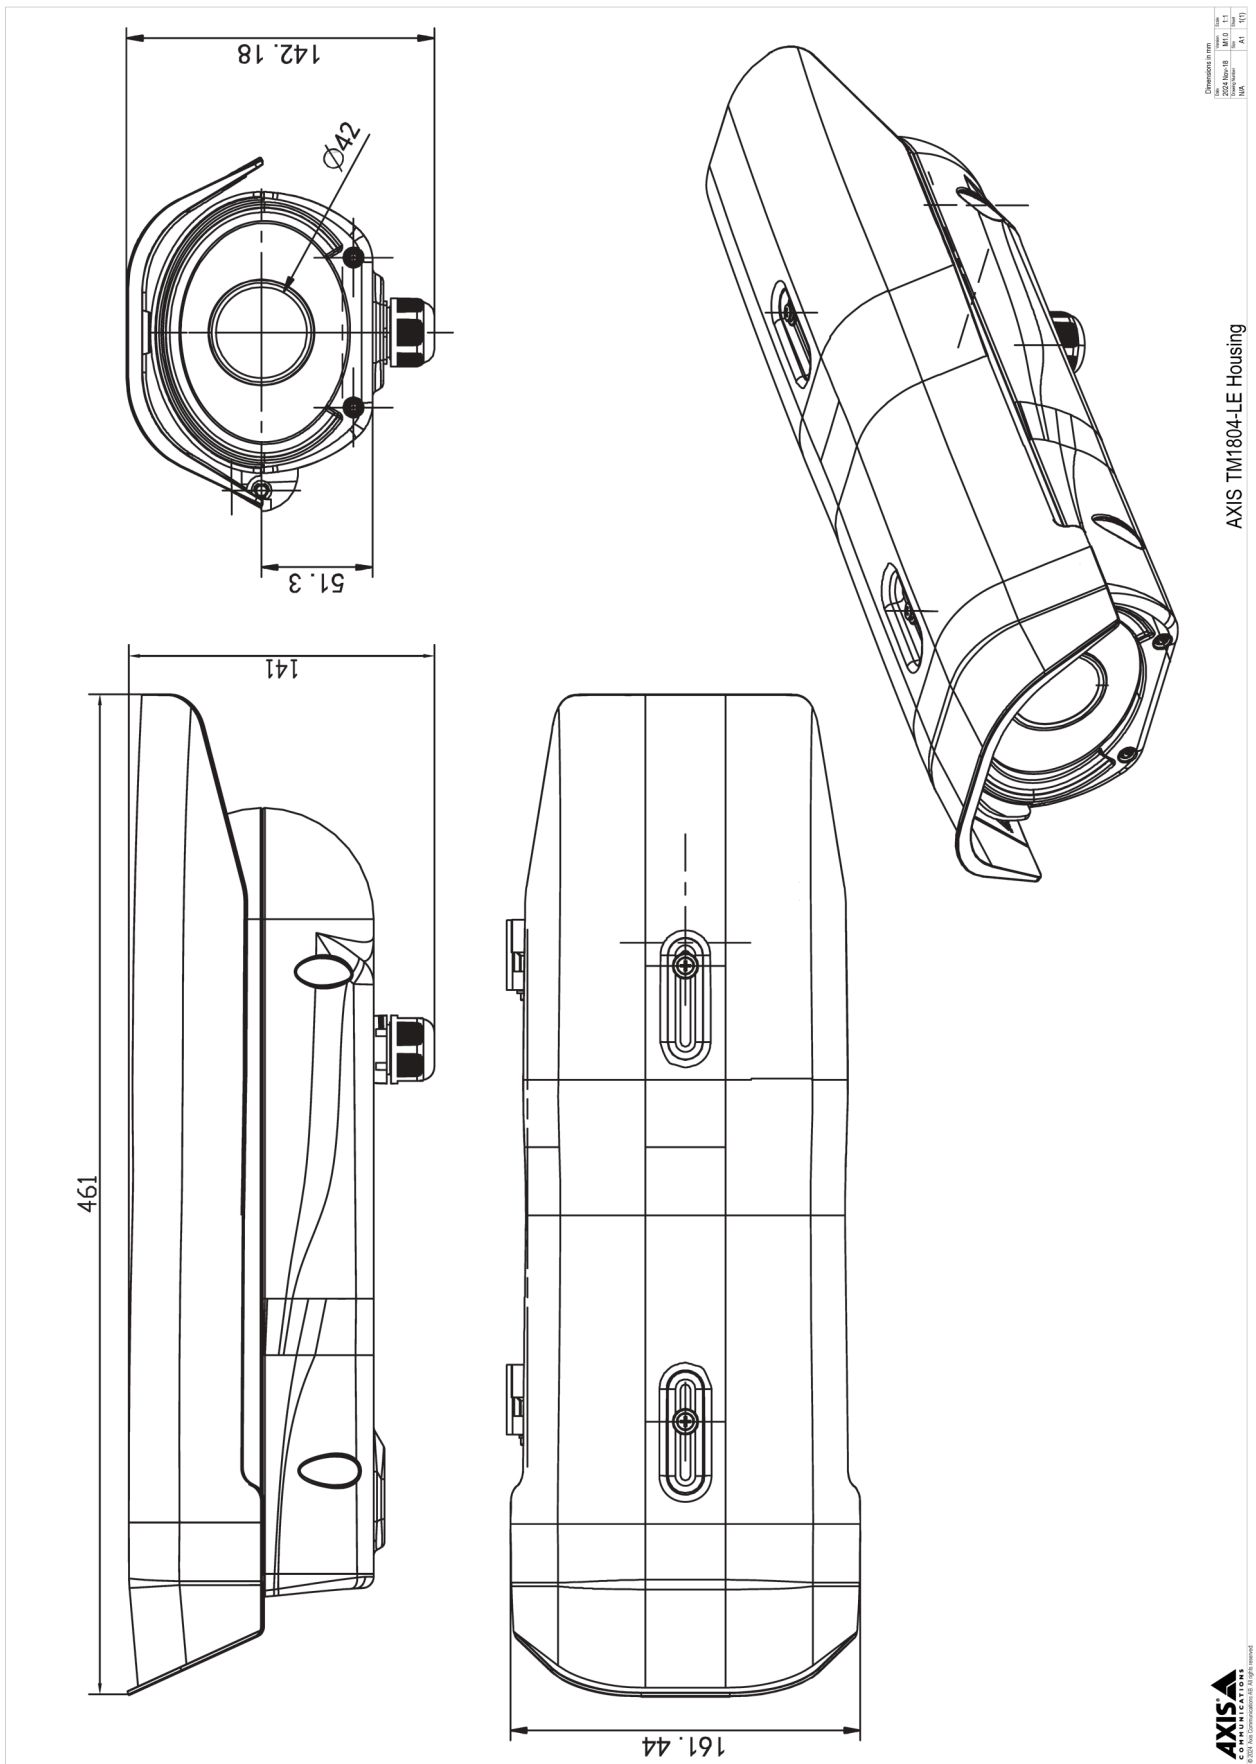

## AXIS TM1804-LE Housing

Custodia pronta per l'uso in ambienti esterni con IR integrato

Questo alloggiamento in alluminio verniciato a polvere, è pronto per l'uso in ambienti esterni. La custodia è dotata di protezione IP66/IP67 contro la penetrazione di polvere e acqua. Il riscaldatore interno e la ventola estendono il limite di temperatura dell'alloggiamento. Questo alloggiamento, con una copertura IR effettiva fino a 60 metri, migliora significativamente la qualità di immagine in condizioni di luce scarsa. Questo alloggiamento garantisce un'installazione facile e flessibile, offrendo diverse opzioni di installazione, come il montaggio a parete o con staffa per palo.

- a. Il diametro dell'obiettivo della telecamera deve essere inferiore a 42 mm.  
b. Esclusa finestra anteriore.

AXIS TM1804-LE Housing