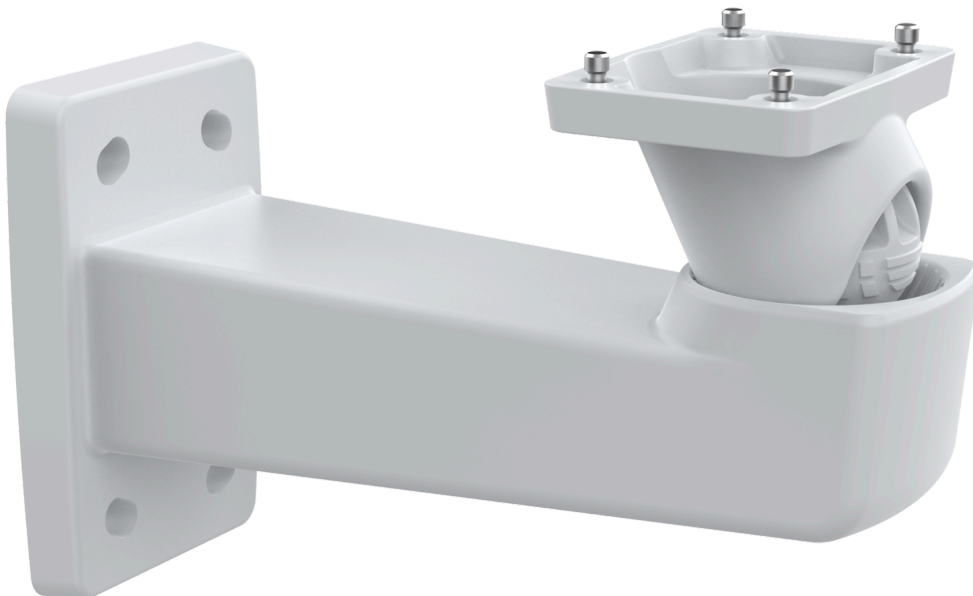

AXIS TQ1003-E Wall Mount

실외 고정형 카메라 및 하우징용

알루미늄으로 제작되고 모든 Axis 실외 고정형 카메라 및 하우징과 호환되는 매우 견고하고 회전 가능한 벽면 마운트입니다. NEMA 4X, UL 등재 및 IK10 등급에 따라 부식 테스트를 거쳤습니다. AXIS T94R01P Conduit Back Box를 함께 사용하면 이더넷 케이블은 벽면을 따라 케이블 보호 파이프/전선관을 통해 배선할 수 있습니다(왼쪽 또는 오른쪽에서).

- > 매우 견고한 벽면 마운트
- > 회전 가능
- > 유연한 케이블 포설
- > IK10 등급
- > 알루미늄

AXIS TQ1003-E Wall Mount

일반사항

호환 제품	호환되는 제품 목록은 axis.com/products/axis-tq1003-e-wall-mount#compatible-products 를 참조하십시오.
최대 부하	7kg(15.4lb)
각도	팬: $\pm 100^\circ$ 틸트: $+10^\circ \sim -65^\circ$ 회전: $\pm 5^\circ$
환경	실내 및 실외
케이블 라우팅	내부
소재	분체 도장, 크롬화 알루미늄 색상: white NCS S 1002-B
지속 가능성	PVC 없음

승인

승인	환경 IEC/EN 60529 IP66/67, IEC/EN 62262 IK10, NEMA 250 Type 4X
치수	전체 제품 치수는 이 데이터시트의 치수 도면을 참조하십시오. EPA(유효 투영 면적): 0.011m ² (0.118ft ²)
무게	695g(1.5lb)
박스 내용물	벽면 마운트, 설치 가이드
필수 액세서리	TORX® T30 비트
보증	3년 보증에 대해서는 axis.com/warranty 참조