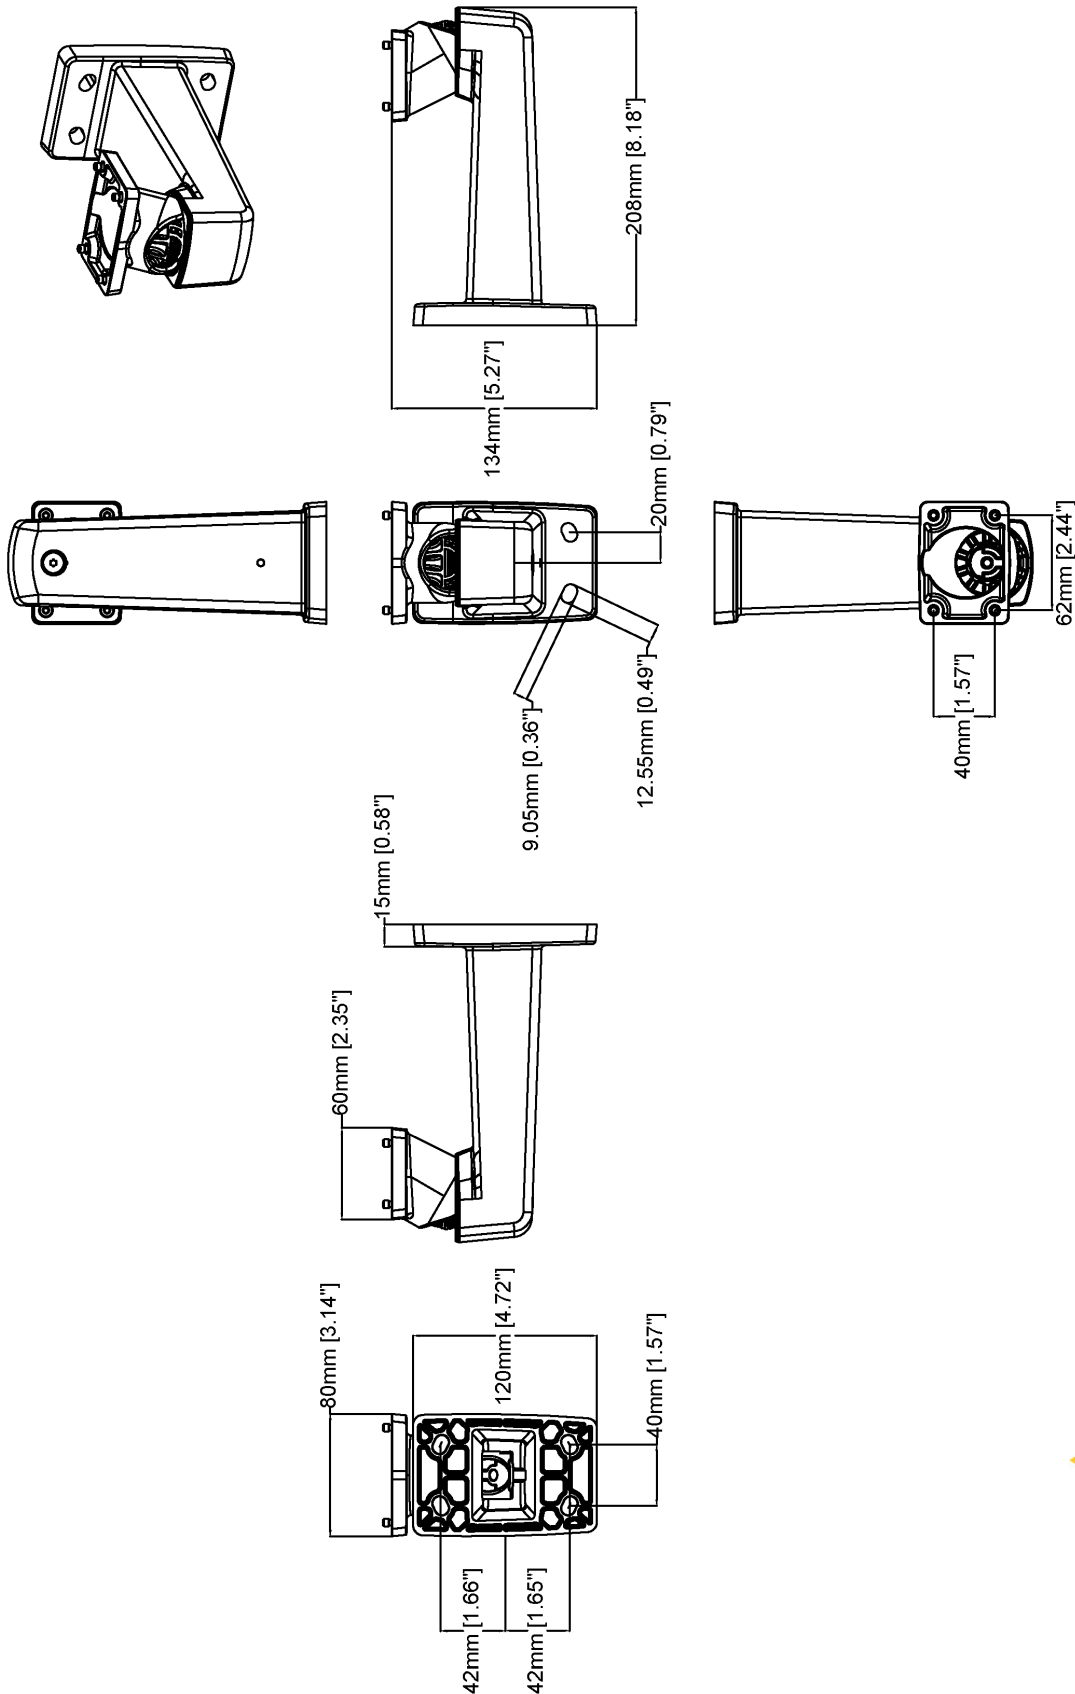

AXIS TQ1003-E Wall Mount

실외 고정형 카메라 및 하우징용

알루미늄으로 제작되고 모든 Axis 실외 고정형 카메라 및 하우징과 호환되는 매우 견고하고 회전 가능한 벽면 마운트입니다. NEMA 4X, UL 등재 및 IK10 등급에 따라 부식 테스트를 거쳤습니다. AXIS T94R01P Conduit Back Box를 함께 사용하면 이더넷 케이블은 벽면을 따라 케이블 보호 파이프/전선관을 통해 배선할 수 있습니다(왼쪽 또는 오른쪽에서).

- > 매우 견고한 벽면 마운트
- > 회전 가능
- > 유연한 케이블 포설
- > IK10 등급
- > 알루미늄

AXIS TQ1003-E Wall Mount

일반사항

호환 제품	호환되는 제품 목록은 axis.com/products/axis-tq1003-e-wall-mount#compatible-products 를 참조하십시오.
최대 부하	7kg(15.4lb)
각도	팬: $\pm 100^\circ$ 틸트: $+10^\circ \sim -65^\circ$ 회전: $\pm 5^\circ$
환경	실내 및 실외
케이블 라우팅	내부
소재	분체 도장, 크롬화 알루미늄 색상: white NCS S 1002-B
지속 가능성	PVC 없음

승인

승인	환경 IEC/EN 60529 IP66/67, IEC/EN 62262 IK10, NEMA 250 Type 4X
치수	전체 제품 치수는 이 데이터시트의 치수 도면을 참조하십시오. EPA(유효 투영 면적): 0.011m ² (0.118ft ²)
무게	695g(1.5lb)
박스 내용물	벽면 마운트, 설치 가이드
필수 액세서리	TORX® T30 비트
보증	3년 보증에 대해서는 axis.com/warranty 참조

치수도

Revision	v.02	Revision date	2022-12-01
Paper size	A4	Release date	2022-12-01
Created by	MS Scale		1:4

© 2022 Axis Communications

AXIS TQ1003-E Wall Mount

©2022 - 2024 Axis Communications AB. AXIS COMMUNICATIONS, AXIS, ARTPEC 및 VAPIX는 각 관
 01mm 지역에서 Axis AB의 등록상표입니다. 모든 다른 상표는 각 소유주의 재산입니다. Axis는 사전
 지 없이 수정할 권한이 있습니다.