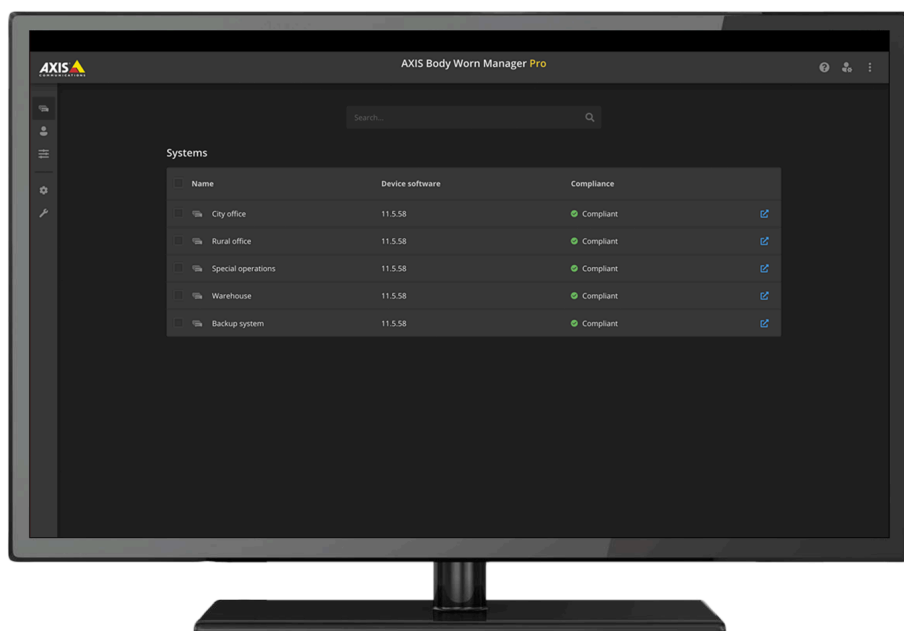

AXIS Body Worn Manager Pro

Controllo centrale dei sistemi Body Cam

AXIS Body Worn Manager Pro è un'applicazione Windows® che semplifica la gestione e la manutenzione centralizzata di grandi sistemi Body Cam distribuiti. Offre l'integrazione con Microsoft® Active Directory, in modo che le informazioni degli utenti sono tenute aggiornate in automatico. AXIS Body Manager Worn Pro consente di rispettare le regole e le normative di sicurezza più severe: Può essere utilizzato in una rete chiusa, integrato nella propria sede; è sufficiente controllare che il sistema Body Cam sia sempre aggiornato all'ultima release di AXIS OS non appena disponibile.

- > **Gestione rapida ed economica**
- > **Aggiornamenti efficienti in tutti i siti**
- > **Integrazione di Microsoft Active Directory**
- > **Facile impostazione di sistema in una sola volta**