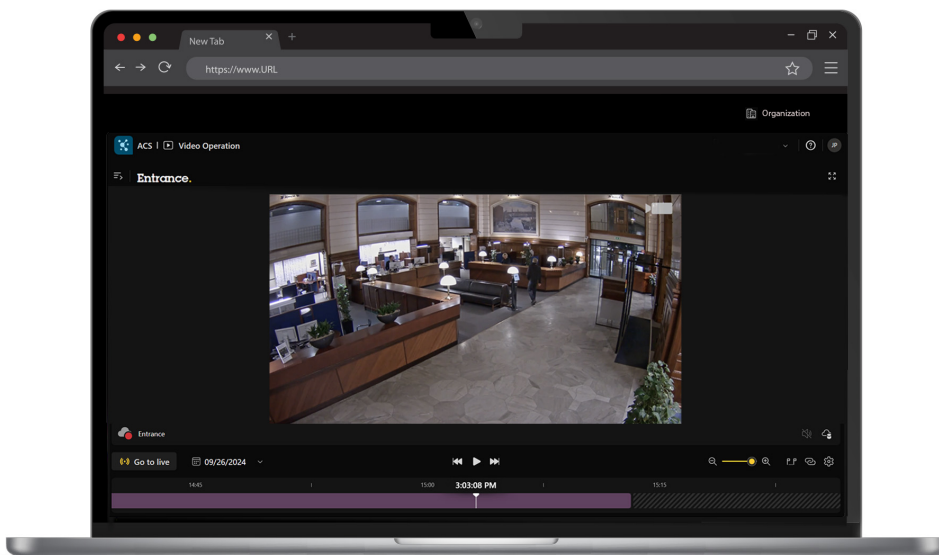

AXIS Camera Station Cloud Storage

Proteja seu vídeo na nuvem

Esse serviço adicional complementa as instalações do AXIS Camera Station Edge, oferecendo armazenamento na nuvem, para que suas gravações estejam sempre disponíveis, mesmo se o armazenamento principal estiver inativo. Perfeitamente compatível com as câmeras Axis, esse serviço fácil de implantar é totalmente mantido pela Axis. Os dados são armazenados criptografados na região selecionada e protegidos por senha com autenticação de dois fatores. Além disso, uma assinatura com base no tempo lhe dá o direito de usar esse serviço continuamente atualizado e com suporte por um ano em câmeras e sensores selecionados.

- > **Proteja suas gravações fora do local**
- > **A gravação de vídeo fica facilmente disponível quando necessário**
- > **Adicionar nuvem a câmeras/sensores selecionados**
- > **Suporte multirregional**
- > **Tempo de retenção de 30 dias com resolução de 720p**