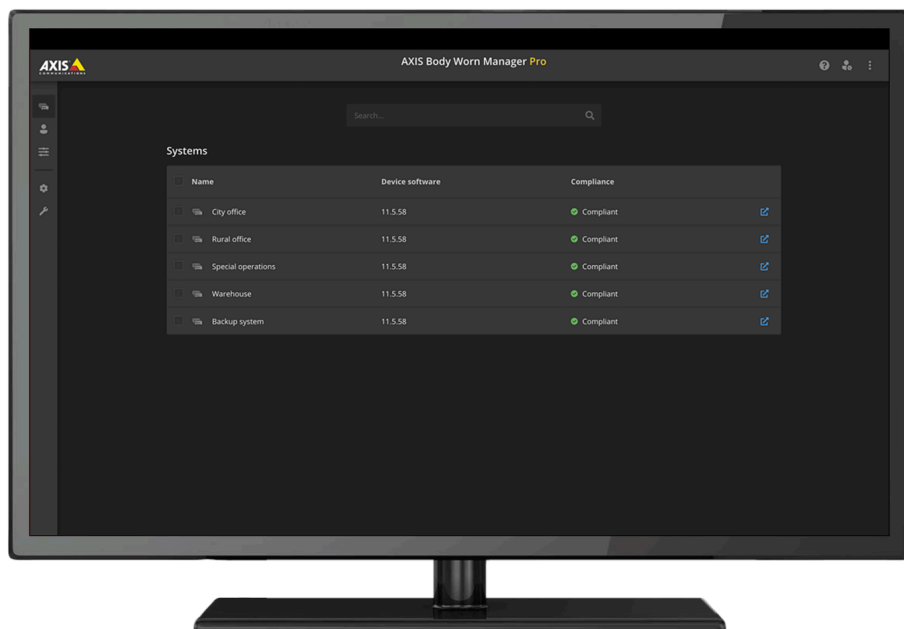

AXIS Body Worn Manager Pro

Zentrale Steuerung von Body Worn Systemen

AXIS Body Worn Manager Pro ist eine Windows[®]-Anwendung, mit der sich große, verteilte Body Worn Systeme einfach zentral verwalten und pflegen lassen. Es bietet eine Integration mit Microsoft[®] Active Directory, so dass die Benutzerdaten automatisch auf dem neuesten Stand gehalten werden. Mit AXIS Body Manager Worn Pro können Sie die strengsten Sicherheitsregeln und -vorschriften erfüllen: Sie können es in einem geschlossenen Netzwerk verwenden, es auf Ihrem eigenen Gelände hosten und sicherstellen, dass Ihr Body Worn System immer auf die neueste Version von AXIS OS aktualisiert wird, sobald diese verfügbar wird.

- > **Schnelle, kostengünstige Verwaltung**
- > **Effiziente standortübergreifende Upgrades**
- > **Integration von Microsoft Active Directory**
- > **Einfache, einmalige Einrichtung des Systems**

AXIS Body Worn Manager Pro