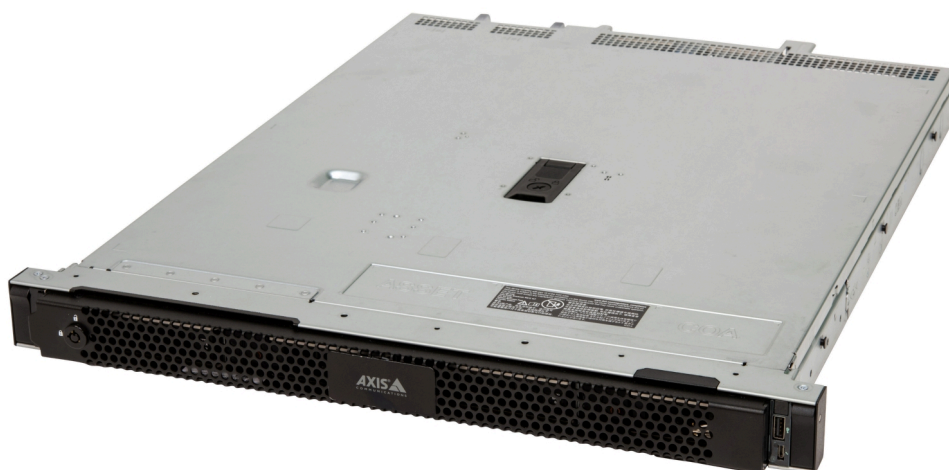

AXIS Camera Station S1232 Rack Recording Server

Server di registrazione flessibile e scalabile

Grazie a componenti potenti, questo server di registrazione sicuro e scalabile mette a disposizione prestazioni elevate e supporto per applicazioni e funzionalità potenti. Include licenze AXIS Camera Station e più configurazioni RAID per archiviazione flessibile e configurazione di ridondanza multipla. Inoltre, un modulo TPM (certificato FIPS 140-2 livello 2) assicura che tutte le chiavi di crittografia e i certificati siano archiviati in modo sicuro. Disponibile in due varianti con scelta di spazio di archiviazione, vi è preinstallato un software preconfigurato. In più, tutti i dispositivi supportati sono a disposizione in un singolo listino prezzi per un'esperienza di acquisto completa. Per di più, mette a disposizione servizi come "mantieni il tuo hard drive", "assistenza in loco nel giorno lavorativo successivo" e una garanzia di 5 anni.

- > **Soluzione scalabile e potente**
- > **Opzioni di storage flessibili e tecnologia RAID**
- > **Disponibile in 2 varianti: 16 TB e 32 TB**
- > **32 licenze AXIS Camera Station incluse**
- > **Assistenza completa e 5 anni di garanzia**