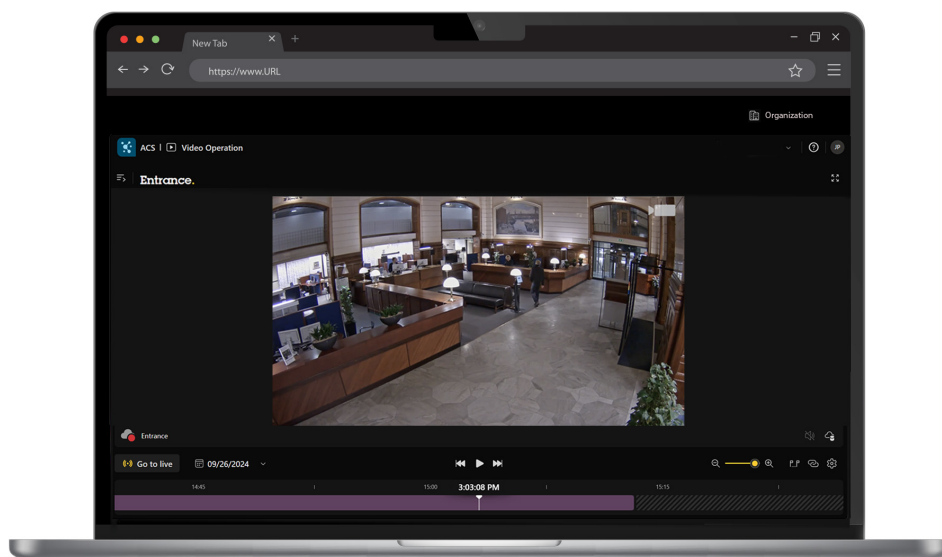

AXIS Camera Station Cloud Storage

Schützen Sie Ihr Video in der Cloud

Dieser Zusatzdienst ergänzt Ihre AXIS Camera Station Edge und Pro Installationen und bietet Speicher in der Cloud, so dass Ihre Aufzeichnungen immer verfügbar sind, selbst wenn Ihr primärer Speicher ausfällt. Dieser leicht einzurichtende Service ist perfekt auf Axis Kameras abgestimmt und wird von Axis vollständig gewartet. Die Daten werden verschlüsselt in der ausgewählten Region gespeichert und sind durch ein Kennwort mit Zwei-Faktor-Authentifizierung geschützt. Mit einem zeitlich begrenzten Abonnement erwerben Sie zusätzlich das Recht, diesen ständig aktualisierten, unterstützten Service ein Jahr lang für ausgewählte Kameras und Sensoren zu nutzen.

AXIS Camera Station Cloud Storage

Anwendung

Unterstützte Produkte	AXIS Camera Station Edge AXIS Camera Station Pro Geräte mit AXIS OS 11.11 oder höher. Siehe www.axis.com/products/axis-camera-station-cloud-storage#compatible-products .
Benutzeroberfläche	Webanwendung auf mysystems.axis.com
Compliance	Datenserver für länderspezifische Datenschutzbestimmungen
Verwaltung	Zentralisierter rollenbasierter Zugriff über das AXIS Organization and Access Management Tool Zwei-Faktor-Authentifizierung über My Axis
Daten-Streaming	Video, Audio