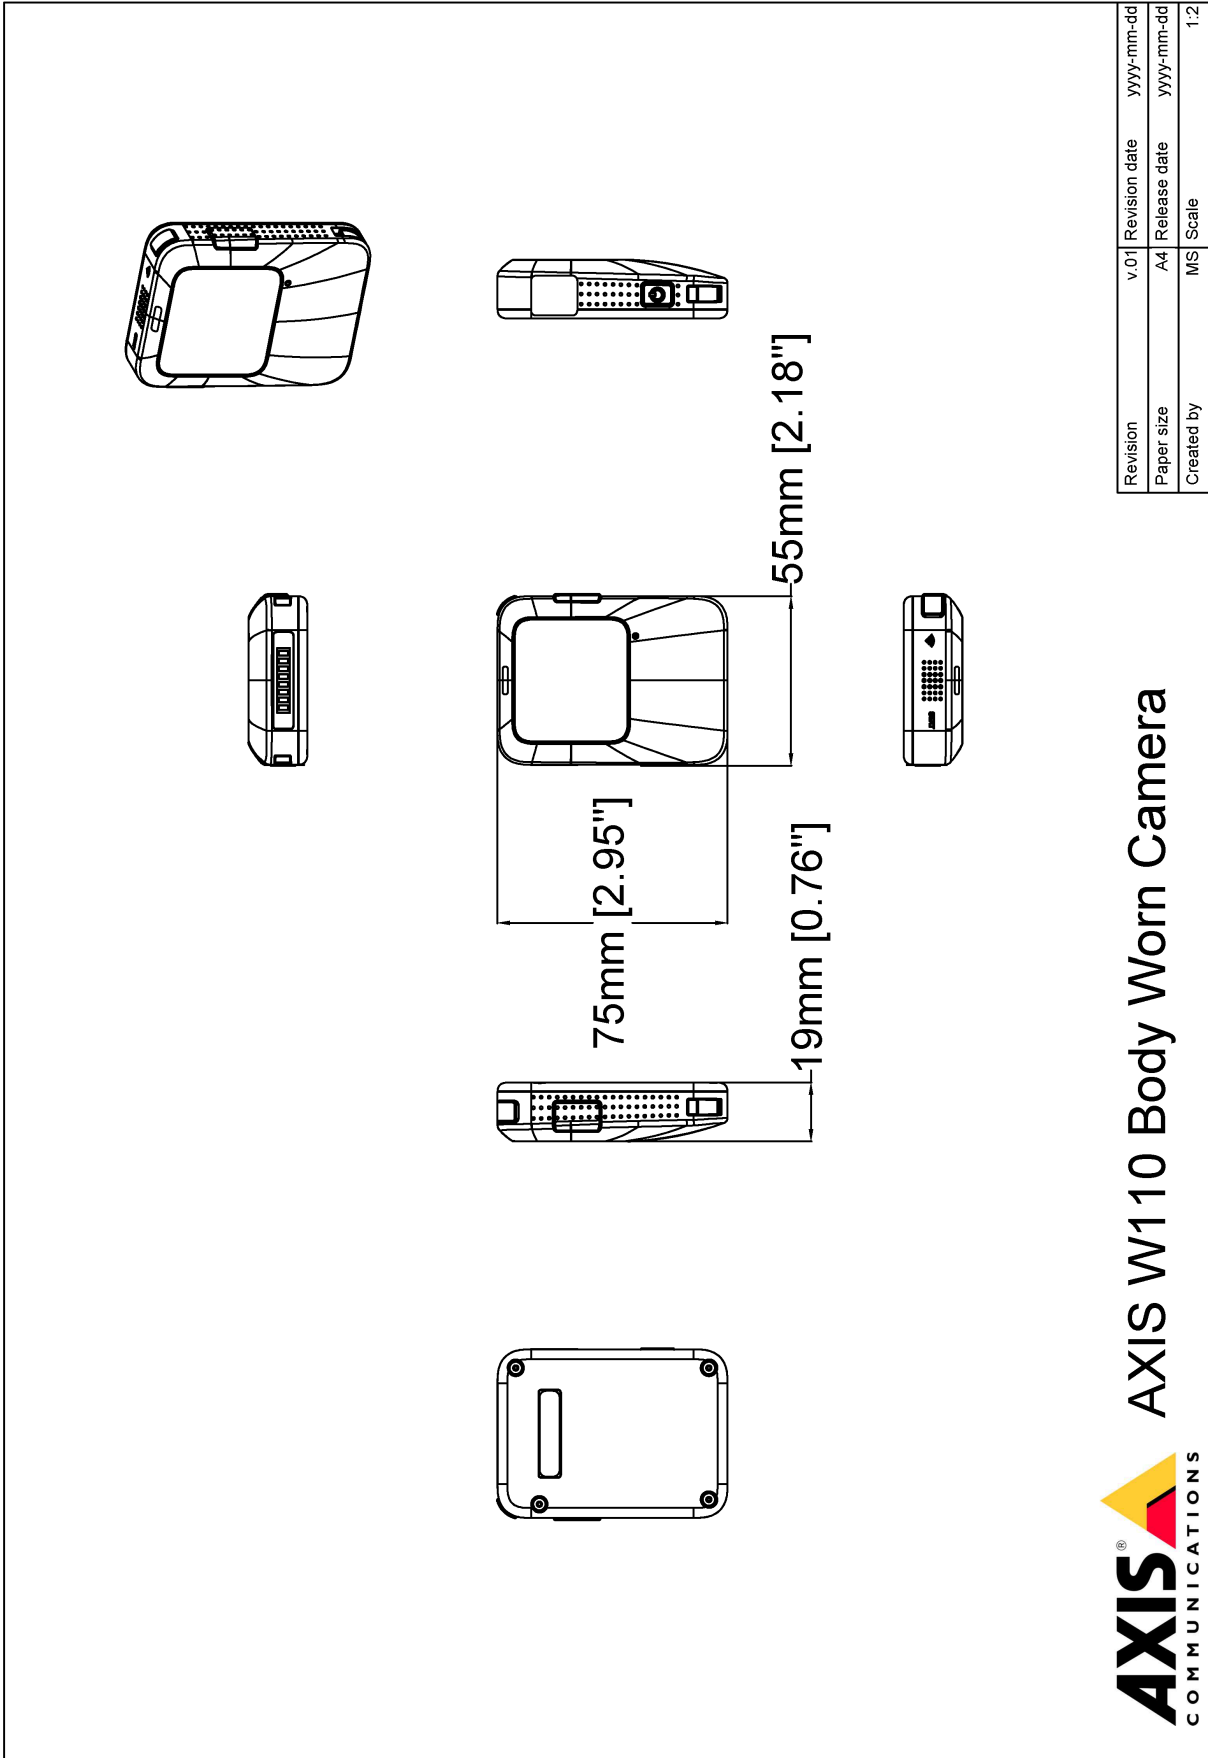

AXIS W110 Body Worn Camera

より安全な職場のために製作

AXIS W110 Body Worn Cameraは、より軽量で親しみやすい装着式カメラで、スタッフを保護し、悪質な行動を減らすことができます。小売店舗、医療機関、公共交通機関などの業種に装着式カメラの利点をもたらします。AXIS W110 Body Worn Cameraは、抑止力、保護、記録を提供します。装着者だけでなく一般の人々にも、一人ではないという安心感をもたらし、それが幸福感やより平和な職場に貢献します。AXIS W110 Body Worn Cameraは、優れた画質と音質を備え、現場検証に適した高精細な映像とクリアな音声を提供します。このシステムは、署名付きファームウェアとビデオ、安全なキーストレージ、そしてビデオの完全性を保証する真のエンドツーエンドの暗号化を特徴としています。

- > 軽量かつコンパクト
- > 電子動体ブレ補正による優れた画質
- > 柔軟な取り付けオプション
- > 音声フィードバック
- > 簡単に統合できるオープンスタンダード

寸法図面

Revision	v.01	Revision date	yyyy-mm-dd
Paper size	A4	Release date	yyyy-mm-dd
Created by	MS	Scale	1:2

© 2023 Axis Communications