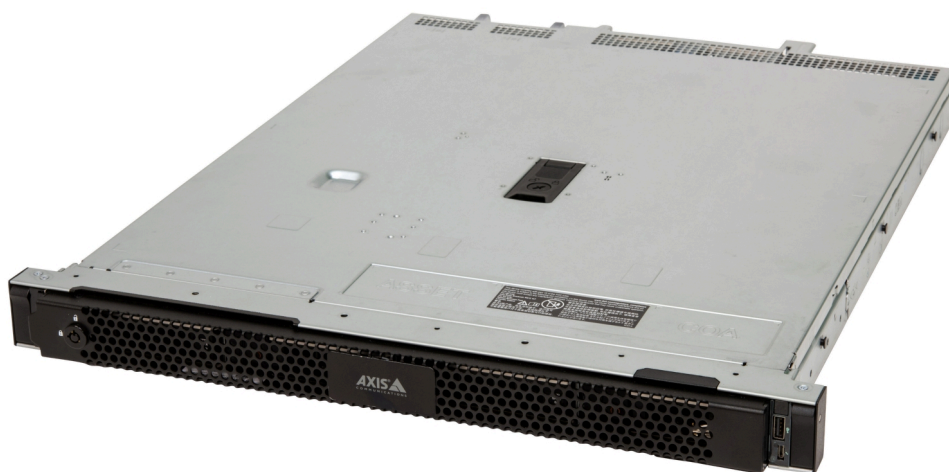

## AXIS Camera Station S1232 Rack Recording Server

### Servidor de grabación flexible y ampliable

Este servidor de grabación seguro y ampliable consta de eficaces componentes. Ofrece un rendimiento alto y es compatible con aplicaciones y características muy eficaces. Incluye licencias de AXIS Camera Station y varias configuraciones RAID, lo que permite que el almacenamiento sea flexible y una configuración de redundancia múltiple. Un módulo de plataforma de confianza con certificación FIPS 140-2 de nivel 2 garantiza el almacenamiento seguro de todas las claves y certificados criptográficos. Está disponible en dos versiones con distintas opciones de almacenamiento y se suministra con software instalado y configurado. Por otra parte, todos los productos compatibles están disponibles en una sola lista de precios y se pueden comprar en el mismo lugar. Ofrece, entre otros, servicios para usar el disco duro propio, soporte in situ el día laboral siguiente y garantía de 5 años.

- > **Solución potente y escalable**
- > **Opciones de almacenamiento flexibles, como RAID**
- > **Disponible en dos variantes: de 16 TB y 32 TB**
- > **Incluye 32 licencias de AXIS Camera Station**
- > **Completa asistencia y 5 años de garantía**