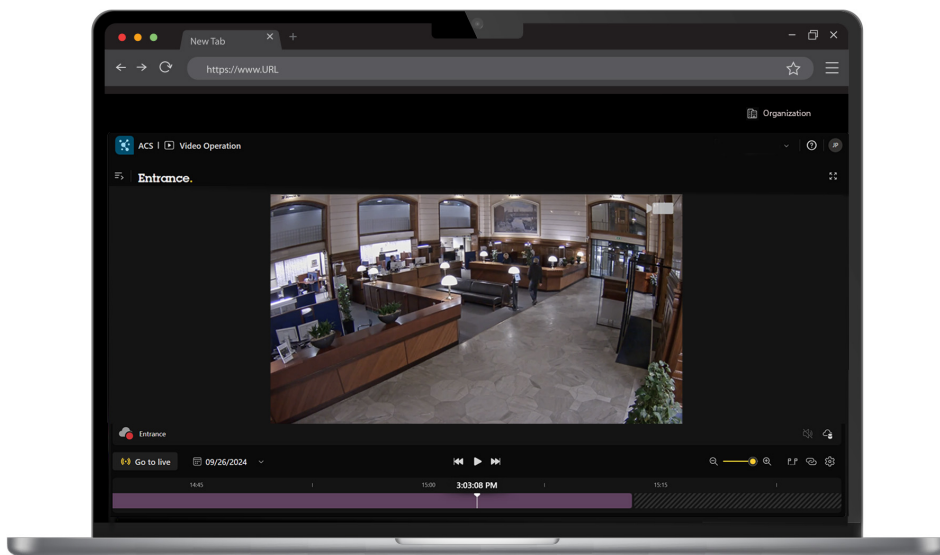

AXIS Camera Station Cloud Storage

クラウドでのビデオを保護

このアドオンサービスは、AXIS Camera Station Edgeの設置環境を補完し、クラウドでストレージを提供するので、プライマリストレージがダウンした場合でも、いつでも録画を利用できます。Axisのカメラに完璧に適合し、容易に導入できるこのサービスは、Axisによってフルに維持されます。データは選択したリージョンで暗号化されて保存され、2要素認証でパスワード保護されます。さらに、時間ベースのサブスクリプションでは、この継続的に更新されるサポートサービスを特定のカメラとセンサーで1年間使用する権利を購入できます。

- > オフサイトで録画を保護
- > 録画したビデオは必要なときに簡単に使用できます。
- > 選択したカメラ/センサーにクラウドを追加
- > マルチリージョンサポート
- > 720p解像度で30日間の保存期間

AXIS Camera Station Cloud Storage

アプリケーション層		音声	
サポート対象製品	AXIS Camera Station Edge AXIS OS 11.11以降を搭載した装置。 https://www.axis.com/products/axis-companion#compatible-products を参照してください。	音声エンコーディング	AAC
ユーザーインターフェース	mysystems.axis.com 上のWebアプリケーション	システム機能	
コンプライアンス	個人の完全性に関する地域の規制要件をサポートするデータサーバー	連続録画 ネットワーク停止に対応する製品固有のストリームバッファ	
管理	AXIS Organization and Access Management Toolによる一元化された役割ベースのアクセス My Axisによる2要素認証	録画再生	録画済みビデオへのアクセス タイムライン表示 音声ミュート
データストリーミング	ビデオ、音声	概要	
サイバーセキュリティ		ストレージ	30日間の保存期間
保存データの暗号化: AES-128ビット 転送時の暗号化: TLSv1.2		推奨システム	カメラセンサー1台につき最低2Mビット/秒のインターネットアクセス
ビデオ		ライセンス	カメラセンサー1台につき1年間のサブスクリプションライセンス
ビデオ圧縮	H.264 (MPEG-4 Part 10/AVC) 720p @ 15 fps		