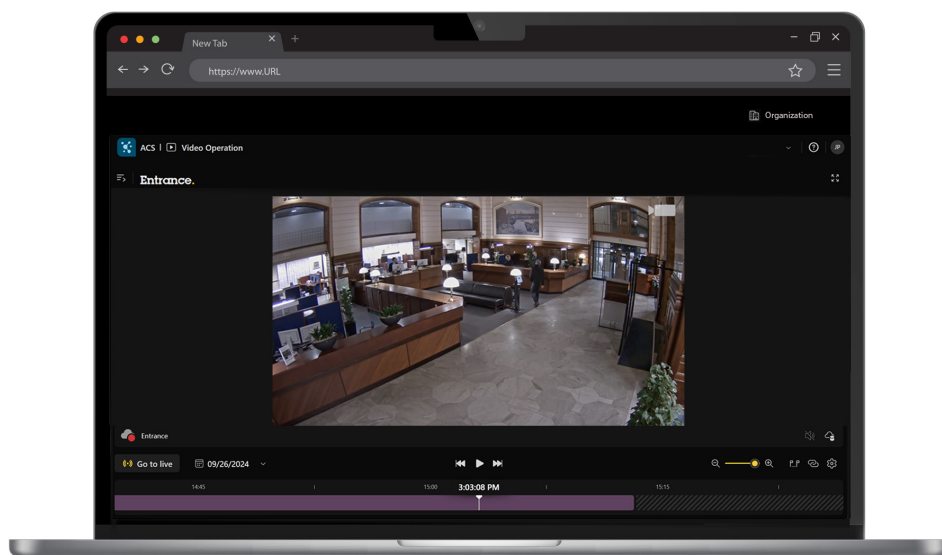

AXIS Camera Station Cloud Storage

Proteja sus vídeos en la nube

Este servicio adicional complementa sus instalaciones de AXIS Camera Station Edge y Pro ofreciendo el almacenamiento en la nube, para que sus grabaciones estén siempre disponibles, incluso si su almacenamiento principal no funciona. Perfectamente adaptado a las cámaras Axis, este servicio fácil de implantar disfruta del mantenimiento completo de Axis. Los datos se almacenan cifrados en la región seleccionada y protegidos por contraseña con autenticación de doble factor. Además, una suscripción por tiempo le da derecho a utilizar este servicio de asistencia, constantemente actualizado, durante un año en cámaras y sensores seleccionados.

AXIS Camera Station Cloud Storage

Aplicación

Productos compatibles AXIS Camera Station Edge
AXIS Camera Station Pro
Dispositivos con AXIS OS 11.11 o superior. Consulte www.axis.com/products/axis-camera-station-cloud-storage#compatible-products.