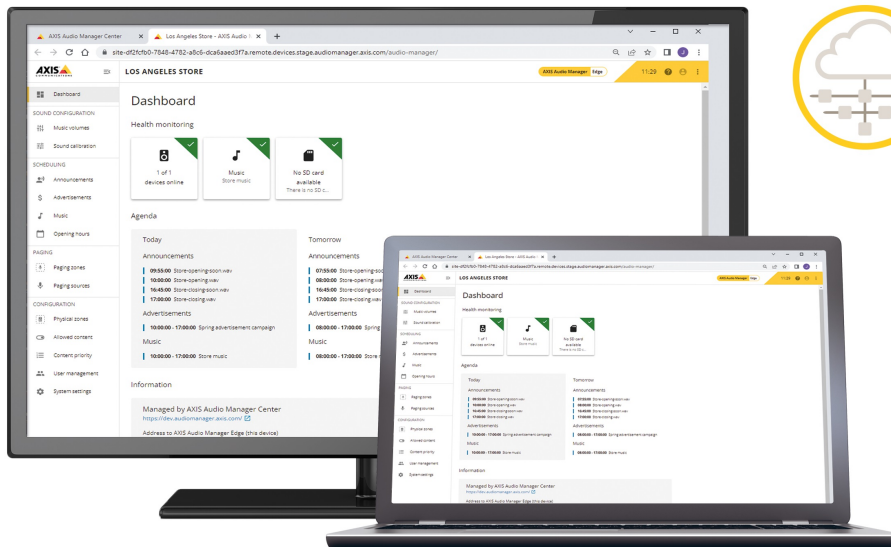

# AXIS Audio Manager Center

## 다중 사이트 오디오 관리 소프트웨어

AXIS Audio Manager Center는 로컬에서 AXIS Audio Manager Edge를 사용하는 다중 사이트 시스템의 원격 관리 및 모니터링을 위한 구독 기반 서비스입니다. 하이브리드 클라우드 솔루션은 편리하고 안정적인 솔루션을 위해 클라우드 기반 및 온프레미스 구성 요소를 모두 사용합니다. SSO(Single Sign-On)를 통해 선택한 사이트 또는 존에 대한 알림, 배경 음악, 광고 등을 예약할 수 있으므로 사용자 작업량이 크게 줄어듭니다. 가동 중지 시간 없이 존, 콘텐츠 및 일정을 설정하고 조정하는 것은 간단합니다. 또한 상태 모니터링은 시스템의 일부가 작동하지 않는 경우 즉각 알림을 제공합니다. 기능 설정이 제한된 무료 버전도 제공됩니다.

- > 수천 개의 사이트를 중앙에서 제어
- > 다중 사이트 예약
- > 시스템 상태 모니터링
- > 사용자 지정 가능한 사용자 권한
- > 내장 Secure Remote Access