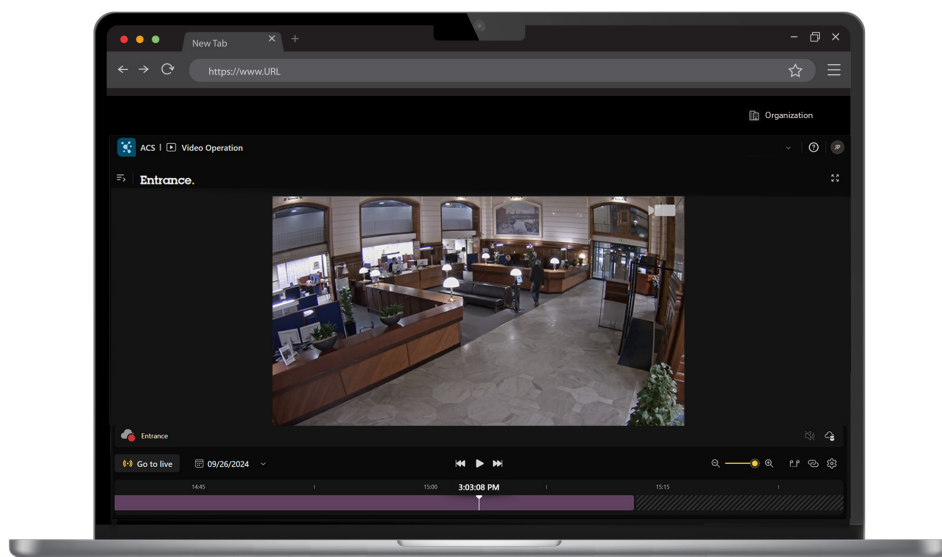

AXIS Camera Station Cloud Storage

Conservazione dei video nel cloud

Questo servizio aggiuntivo completa le installazioni di AXIS Camera Station Edge offrendo l'archiviazione nel cloud, in modo che le registrazioni siano sempre disponibili, anche se l'archiviazione principale è fuori uso. Perfettamente abbinato alle telecamere Axis, questo servizio facile da implementare è completamente gestito da Axis. I dati vengono memorizzati in modo criptato nella regione selezionata e protetti da password con autenticazione a due fattori. Inoltre, un abbonamento a tempo autorizza all'uso di questo servizio continuamente aggiornato e supportato per un anno su telecamere e sensori selezionati.

- > **Conservazione delle registrazioni fuori sito**
- > **Il video registrato è facilmente disponibile in caso di bisogno**
- > **Aggiungere il cloud alle telecamere/ai sensori selezionati**
- > **Supporto multiregionale**
- > **30 giorni di tempo di conservazione con risoluzione a 720p**

AXIS Camera Station Cloud Storage

Applicazione

Dispositivi supportati	AXIS Camera Station Edge Dispositivi con AXIS OS 11.11 o superiore. Vedere https://www.axis.com/products/axis-companion#compatible-products .
Interfaccia utente	Applicazione web su mysystems.axis.com
Compliance	Server dati che supportano i requisiti normativi locali per l'integrità personale
Amministrazione	Accesso centralizzato basato sui ruoli tramite AXIS Organization and Access Management Tool Autenticazione a due fattori tramite My Axis
Streaming di dati	Video, audio
Cyber security	Crittografia a riposo: AES-128 bit Crittografia in transito: TLSv1.2