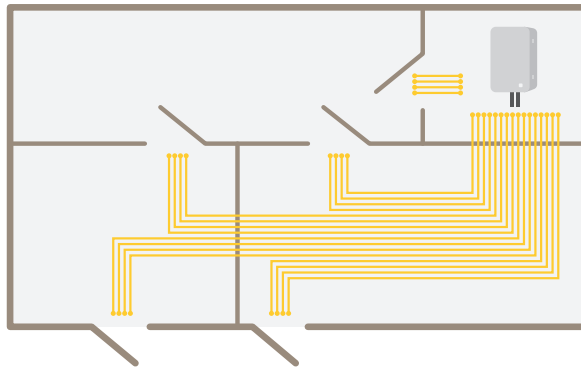

에지 기반 단순성을 갖춘 완벽한 솔루션

Axis는 관리 소프트웨어에서 자격 증명에 이르기까지 접근 제어에 필요한 모든 것을 포괄하는 완벽한 엔드 투 엔드 솔루션을 제공합니다. 기존의 솔루션과 달리 Axis의 접근 제어는 에지 기반이며 간소화되었습니다. PoE(Power over Ethernet)를 사용하여 기존 네트워크에 연결하고 전원을 공급하는 Axis 솔루션은 중앙 의사결정 서버에 복잡하고 시간이 많이 드는 배선 연결을 할 필요가 없습니다. 이를 통해 자재 비용 및 인건비를 절감할 수 있을 뿐만 아니라 향후 변경 작업을 간소화할 수 있습니다.

기존 시스템