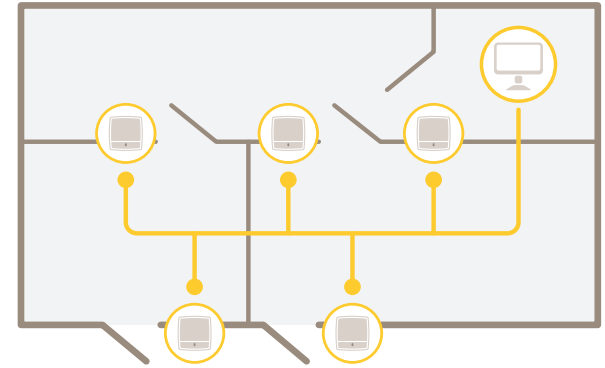

직원 및 방문객의 원활한 출입

모든 건물에서 보안의 최일선은 정문과 응대 구역이며, 여기를 환대를 받으면서 원활하게 출입하면 건물의 나머지 부분에 대한 경험에도 좋은 영향을 줍니다. Axis 접근 제어 솔루션을 사용하면 QR 코드, 카드 또는 열쇠 고리를 사용한 비접촉식 접근을 통해 등록 및 승인된 직원 및 방문자가 더 효율적으로 출입하도록 할 수 있습니다.

모든 접근 제어 요구 사항을 커버합니다

Axis의 접근 제어는 크고 작은 모든 요구에 맞게 최적화할 수 있습니다. 이것은 종종 도어가 많은 시스템에 따라 치수가 정해지는 기존 솔루션과 차별화됩니다. 접근 제어는 건물, 다른 층, 엘리베이터, 계단통, 회의실, 제한 구역 등의 출입에 적용할 수 있습니다. 필요에 따라 업무 외 시간에 선택한 구역에 대한 원격 액세스를 허용하는 규칙을 설정할 수 있습니다. Axis의 접근 관리 소프트웨어는 출입문 수, 카드 소지자, 1인당 자격 증명 측면에서 다양한 시스템 복잡성을 처리할 수 있습니다. Axis의 접근 제어는 기존 IP 네트워크를 사용하는 에지 기반으로, 설치가 간편하고 확장성이 높으며 비용 효과적인 접근 관리를 제공합니다.

에지 기반 단순성을 갖춘 완벽한 솔루션

Axis는 관리 소프트웨어에서 자격 증명에 이르기까지 접근 제어에 필요한 모든 것을 포괄하는 완벽한 엔드 투 엔드 솔루션을 제공합니다. 기존의 솔루션과 달리 Axis의 접근 제어는 에지 기반이며 간소화되었습니다. PoE(Power over Ethernet)를 사용하여 기존 네트워크에 연결하고 전원을 공급하는 Axis 솔루션은 중앙 의사결정 서버에 복잡하고 시간이 많이 드는 배선 연결을 할 필요가 없습니다. 이를 통해 자재 비용 및 인건비를 절감할 수 있을 뿐만 아니라 향후 변경 작업을 간소화할 수 있습니다.

기존 시스템

Axis 시스템

기존 시스템은 도어별로 각 액세스서에 별도로 배선 연결된 중앙 제어 장치를 사용합니다. Axis를 사용하면, 모든 접근 제어를 독립적으로 처리하기 위해 도어별로 장치가 배치됩니다. 기존 IP 네트워크와의 연결을 통해, 장치는 정보를 교환할 수 있으며 네트워크의 모든 단일 지점에서 쉽게 관리할 수 있습니다. 에지에서 지능적으로 처리하기 때문에, 장치는 네트워크가 다운된 경우에도 자체적으로 도어 접근을 처리할 수 있으므로 보안을 훼손하지 않습니다.