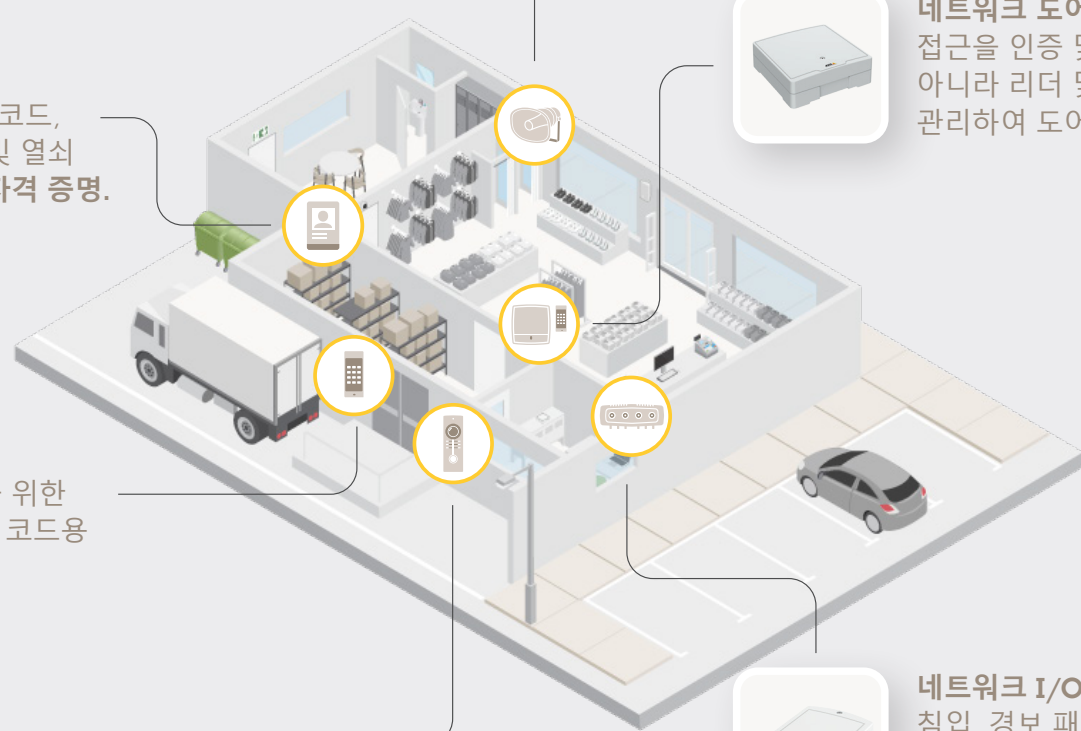

비접촉식 QR 코드, 액세스 카드 및 열쇠 고리 형태의 자격 증명.

실내외 사용을 위한 카드 또는 QR 코드용 리더.

네트워크 인터콤은 운영자와 직접 통신하거나 QR 코드를 시각적으로 확인하여 원격으로 접근을 제어할 수 있습니다.

네트워크 스피커를 사용하면 직원이나 원치 않는 방문자에게 선명한 실시간 오디오 또는 미리 녹음된 메시지를 보낼 수 있습니다.

네트워크 도어 컨트롤러는 접근을 인증 및 승인할 뿐만 아니라 리더 및 잠금 장치를 관리하여 도어를 제어합니다.

네트워크 I/O 릴레이 모듈은 침입, 경보 패널, 엘리베이터 제어 및 캐비닛 제어를 위한 타사 보안 시스템과 통합하는데 사용됩니다.

Axis QR 코드 리더를 사용한 원활한 접근

AXIS Barcode Reader를 사용한 QR 코드 방식 접근으로 모바일 우선 사회의 요구사항을 충족하십시오. 이 앱은 일부 Axis 인터콤 및 카메라를 QR 코드 리더로 바꾸는 확장 가능하고 설치가 쉬운 에지 기반 애플리케이션입니다. 이 솔루션은 물리적 카드의 구매, 관리 및 폐기에 따른 비용, 복잡성 또는 낭비를 수반하지 않고 원활한 접근을 제공합니다. 플라스틱 카드를 대체하는 디지털 자격 증명을 사용하면 환경 발자국을 줄일 수 있습니다.

AXIS Barcode Reader는 방문자에게 쉽게 접근 권한을 부여합니다. Axis 인터콤 또는 카메라에 기능을 설치하는 것으로 시작합니다. 방문자가 언제 올지 알면 유효 날짜와 시간이 포함된 QR 코드를 만듭니다. QR 코드가 포함된 이메일이 방문자에게 전송되며, 방문자는 해당 QR 코드를 모바일 장치에 저장하거나 인쇄할 수 있습니다. 방문자가 도착해 Axis 인터콤 및 카메라에 도어 코드를 제시하면, 최적화된 이미지 품질과 스마트 분석 및 에지 기반 처리가 결합되어 자격 증명이 인식됩니다. 그런 다음 관련 데이터가 Axis 도어 컨트롤러로 전송되어 접근 권한이 부여됩니다.